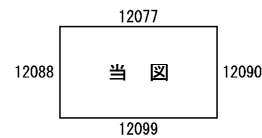

ビル街地区 高度商業地区 繁華街地区 普通商業・併用住宅地区 中小工場地区 大工場地区 普通住宅地区

記号	借地割合	記号	借地割合
A	90%	E	50%
B	80%	F	40%
C	70%	G	30%
D	60%		

帯広市
(帯広署)

グリーンパーク

公園東町5丁目

①