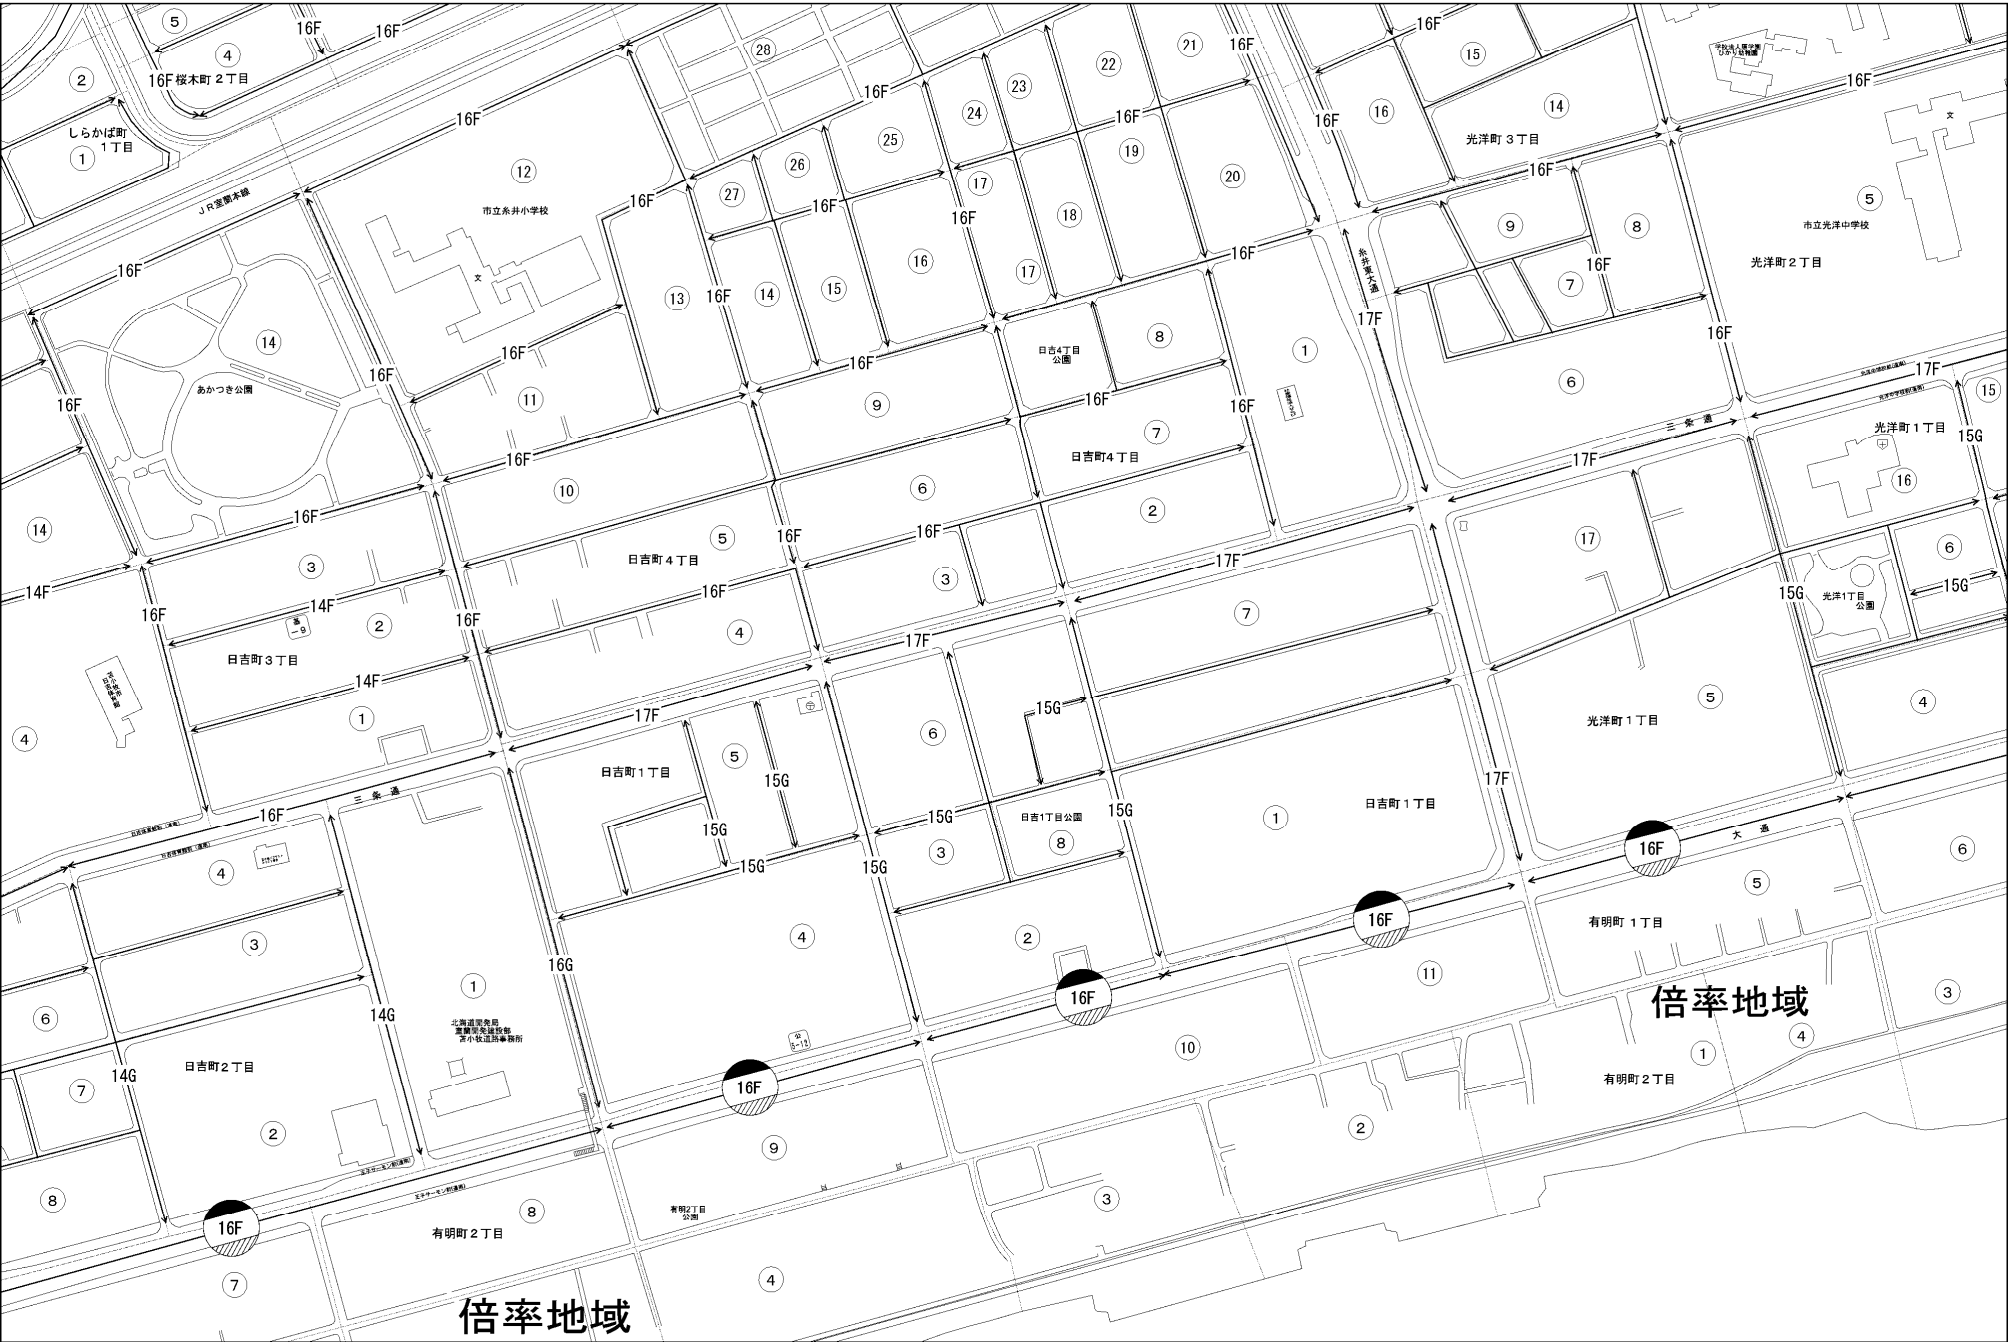

ビル街地区 高度商業地区 繁華街地区 普通商業・併用住宅地区 中小工場地区 大工場地区 普通住宅地区

記号	借地権割合	記号	借地権割合
A	90%	E	50%
B	80%	F	40%
C	70%	G	30%
D	60%		

苦小牧市
(苦小牧署)

倍率地域

倍率地域