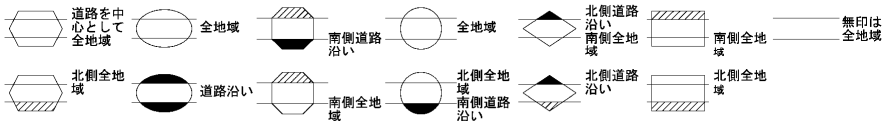

ビル街地区 高度商業地区 繁華街地区 普通商業・併用住宅地区 中小工場地区 大工場地区 普通住宅地区

記号	借地権割合	記号	借地権割合
A	90%	E	50%
B	80%	F	40%
C	70%	G	30%
D	60%		

16002

16007

むつ市  
(むつ署)