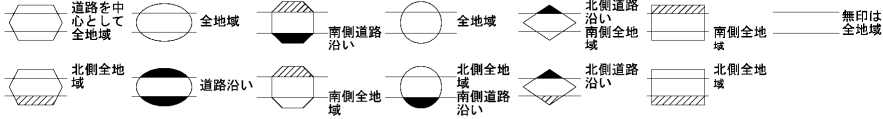

ビル街地区 高度商業地区 繁華街地区 普通商業・併用住宅地区 中小工場地区 大工場地区 普通住宅地区

| 記号 | 借地権割合 | 記号 | 借地権割合 |
|----|-------|----|-------|
| A | 90% | E | 50% |
| B | 80% | F | 40% |
| C | 70% | G | 30% |
| D | 60% | | |

西郷村
白河市
(白河署)