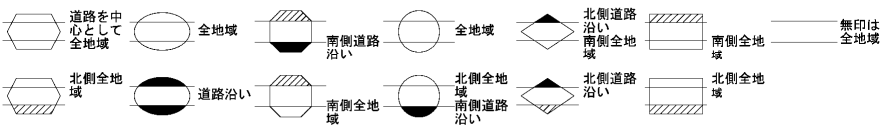

ビル街地区 高度商業地区 繁華街地区 普通商業・併用住宅地区 中小工場地区 大工場地区 普通住宅地区

記号	借地権割合	記号	借地権割合
A	90%	E	50%
B	80%	F	40%
C	70%	G	30%
D	60%		

白石市
(大河原署)