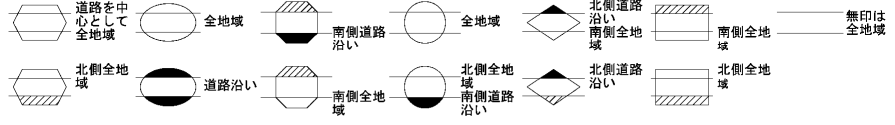

令和3
07079

令和3
07079

ビル街地区 高度商業地区 繁華街地区 普通商業・併用住宅地区 中小工場地区 大工場地区 普通住宅地区

記号	借地権割合	記号	借地権割合
A	90%	E	50%
B	80%	F	40%
C	70%	G	30%
D	60%		

高松市
(高松署)