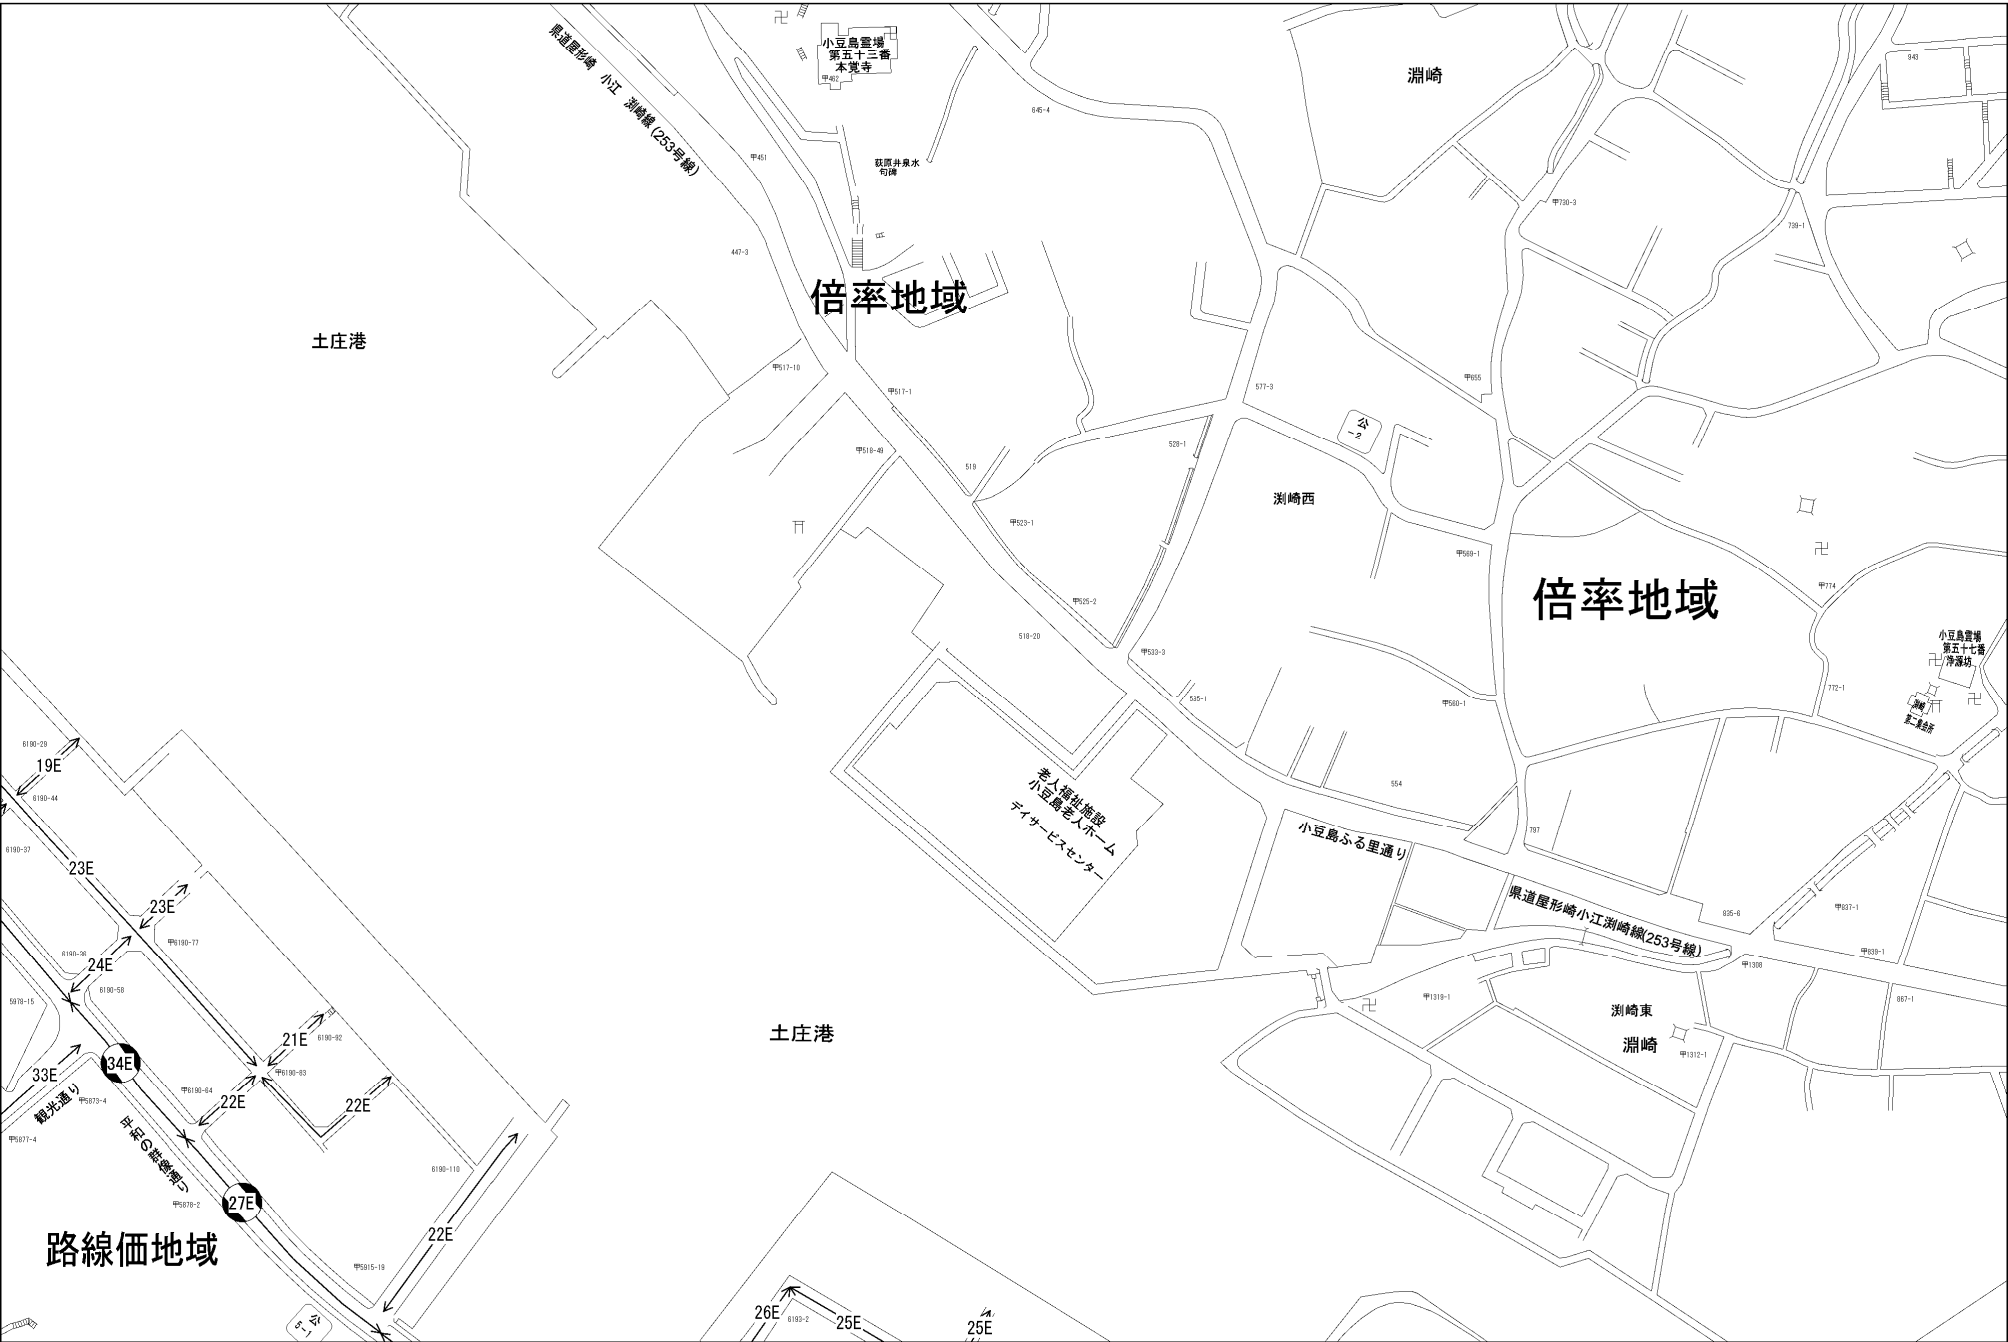

ビル街地区 高度商業地区 繁華街地区 普通商業・併用住宅地区 中小工場地区 大工場地区 普通住宅地区

記号	借地権割合	記号	借地権割合
A	90%	E	50%
B	80%	F	40%
C	70%	G	30%
D	60%		

土庄町
(土庄署)

土庄港

倍率地域

倍率地域

路線価地域

土庄港

淵崎東

淵崎西

淵崎

老人福祉施設
小豆島老人ホーム
デイサービスセンター

小豆島ふる里通り

県道屋形崎小江淵崎線(253号線)

県道屋形崎小江淵崎線(253号線)

小豆島霊場
第五十三番
本堂寺

小豆島霊場
第五十七番
浄土院
第二霊塔

19E, 23E, 24E, 33E, 34E

21E, 22E, 27E

26E, 25E

丸光通り
中央G監視塔