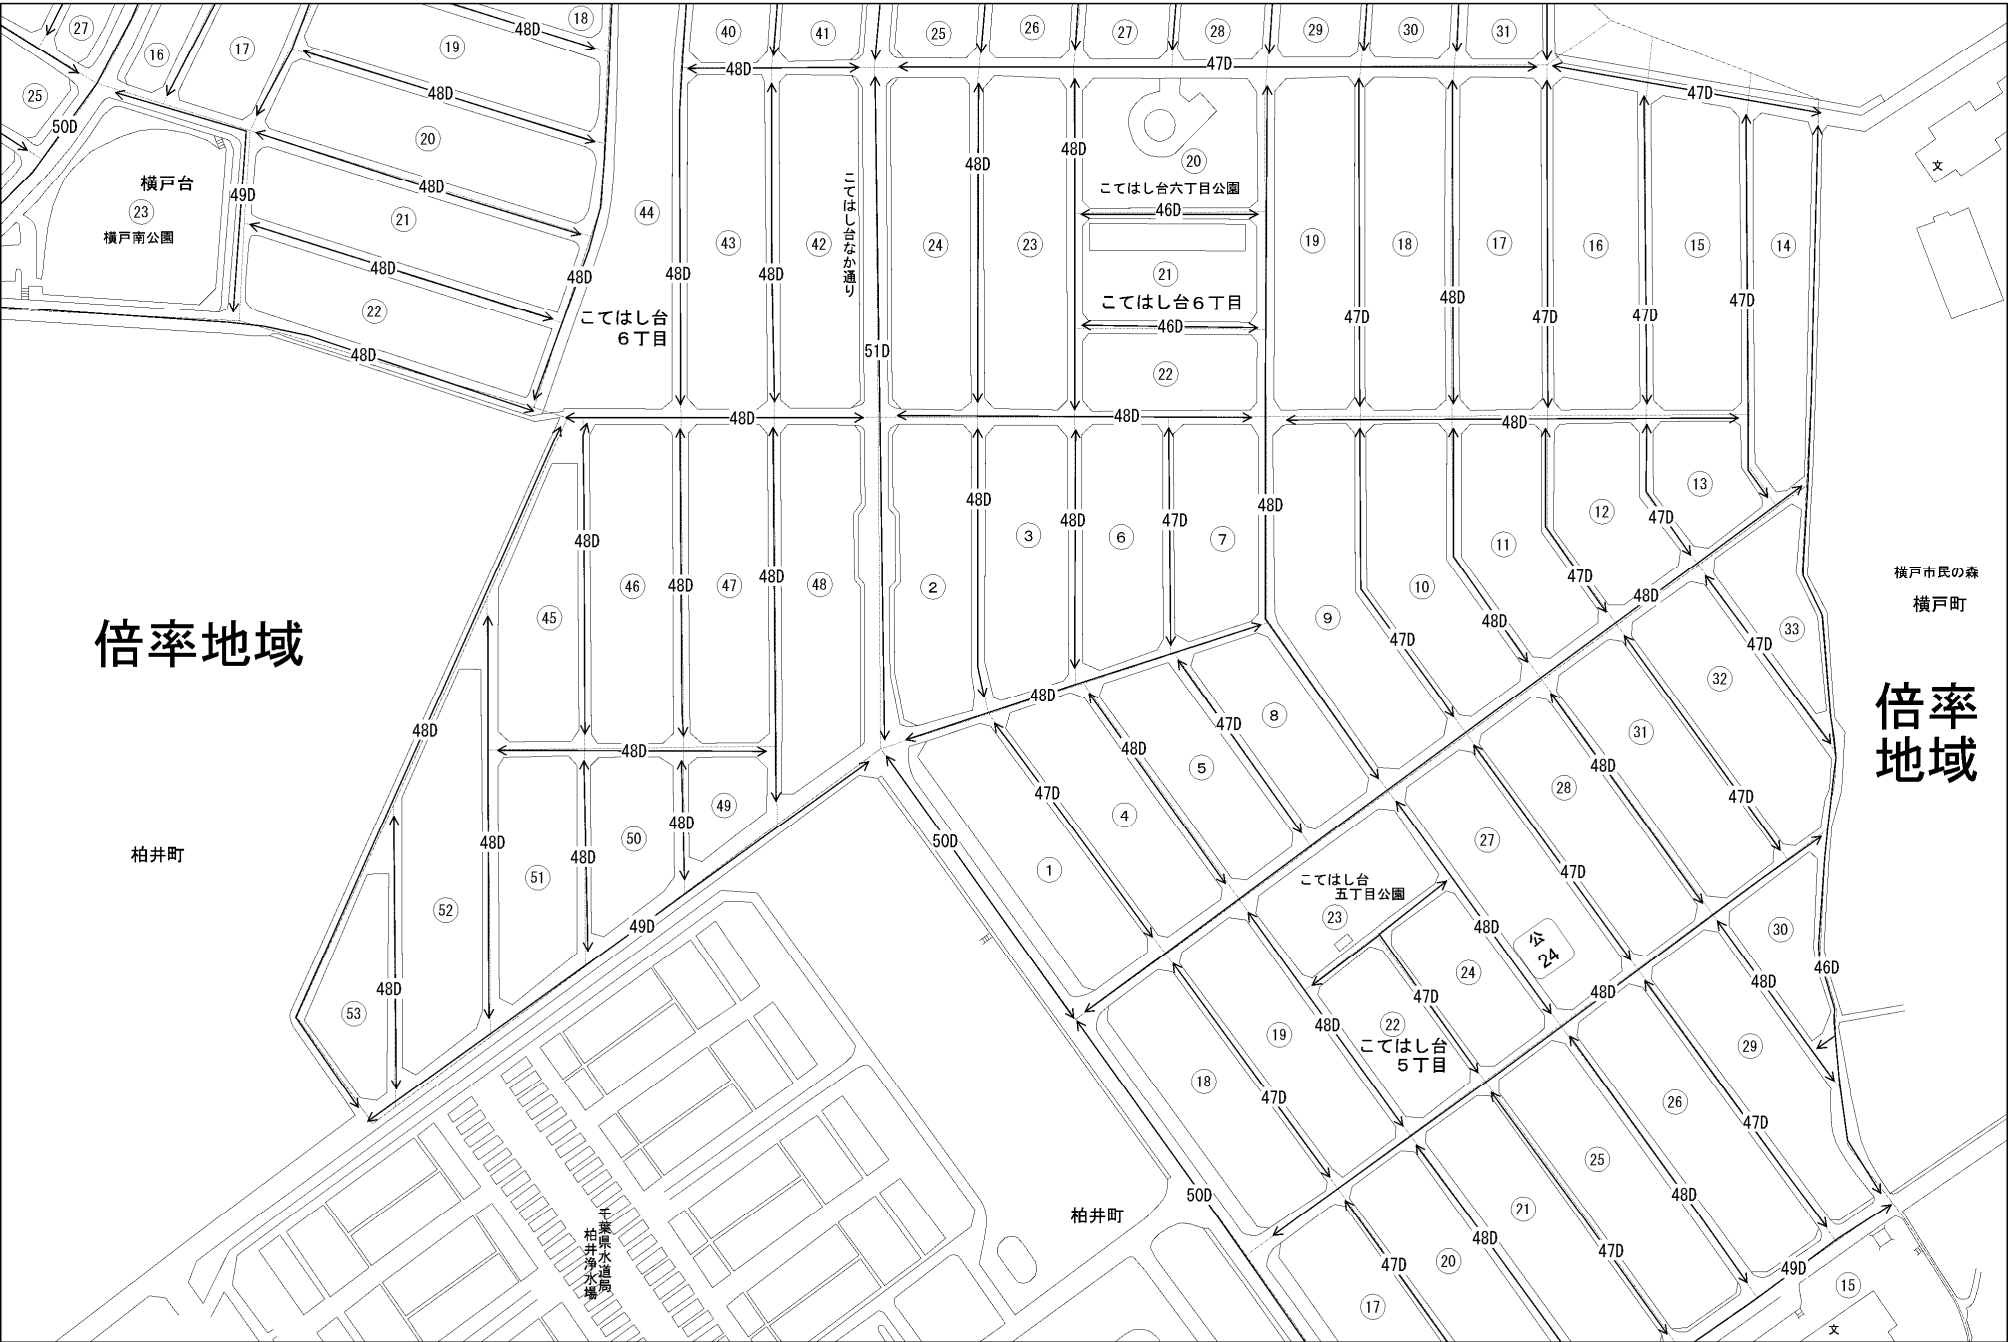

ビル街地区 高度商業地区 繁華街地区 普通商業・併用住宅地区 中小工場地区 大工場地区 普通住宅地区

記号	借地権割合	記号	借地権割合
A	90%	E	50%
B	80%	F	40%
C	70%	G	30%
D	60%		

花見川区
(千葉西署)

倍率地域

倍率地域

柏井町

横戸市民の森
横戸町

柏井町

千葉県水道局
柏井水産場