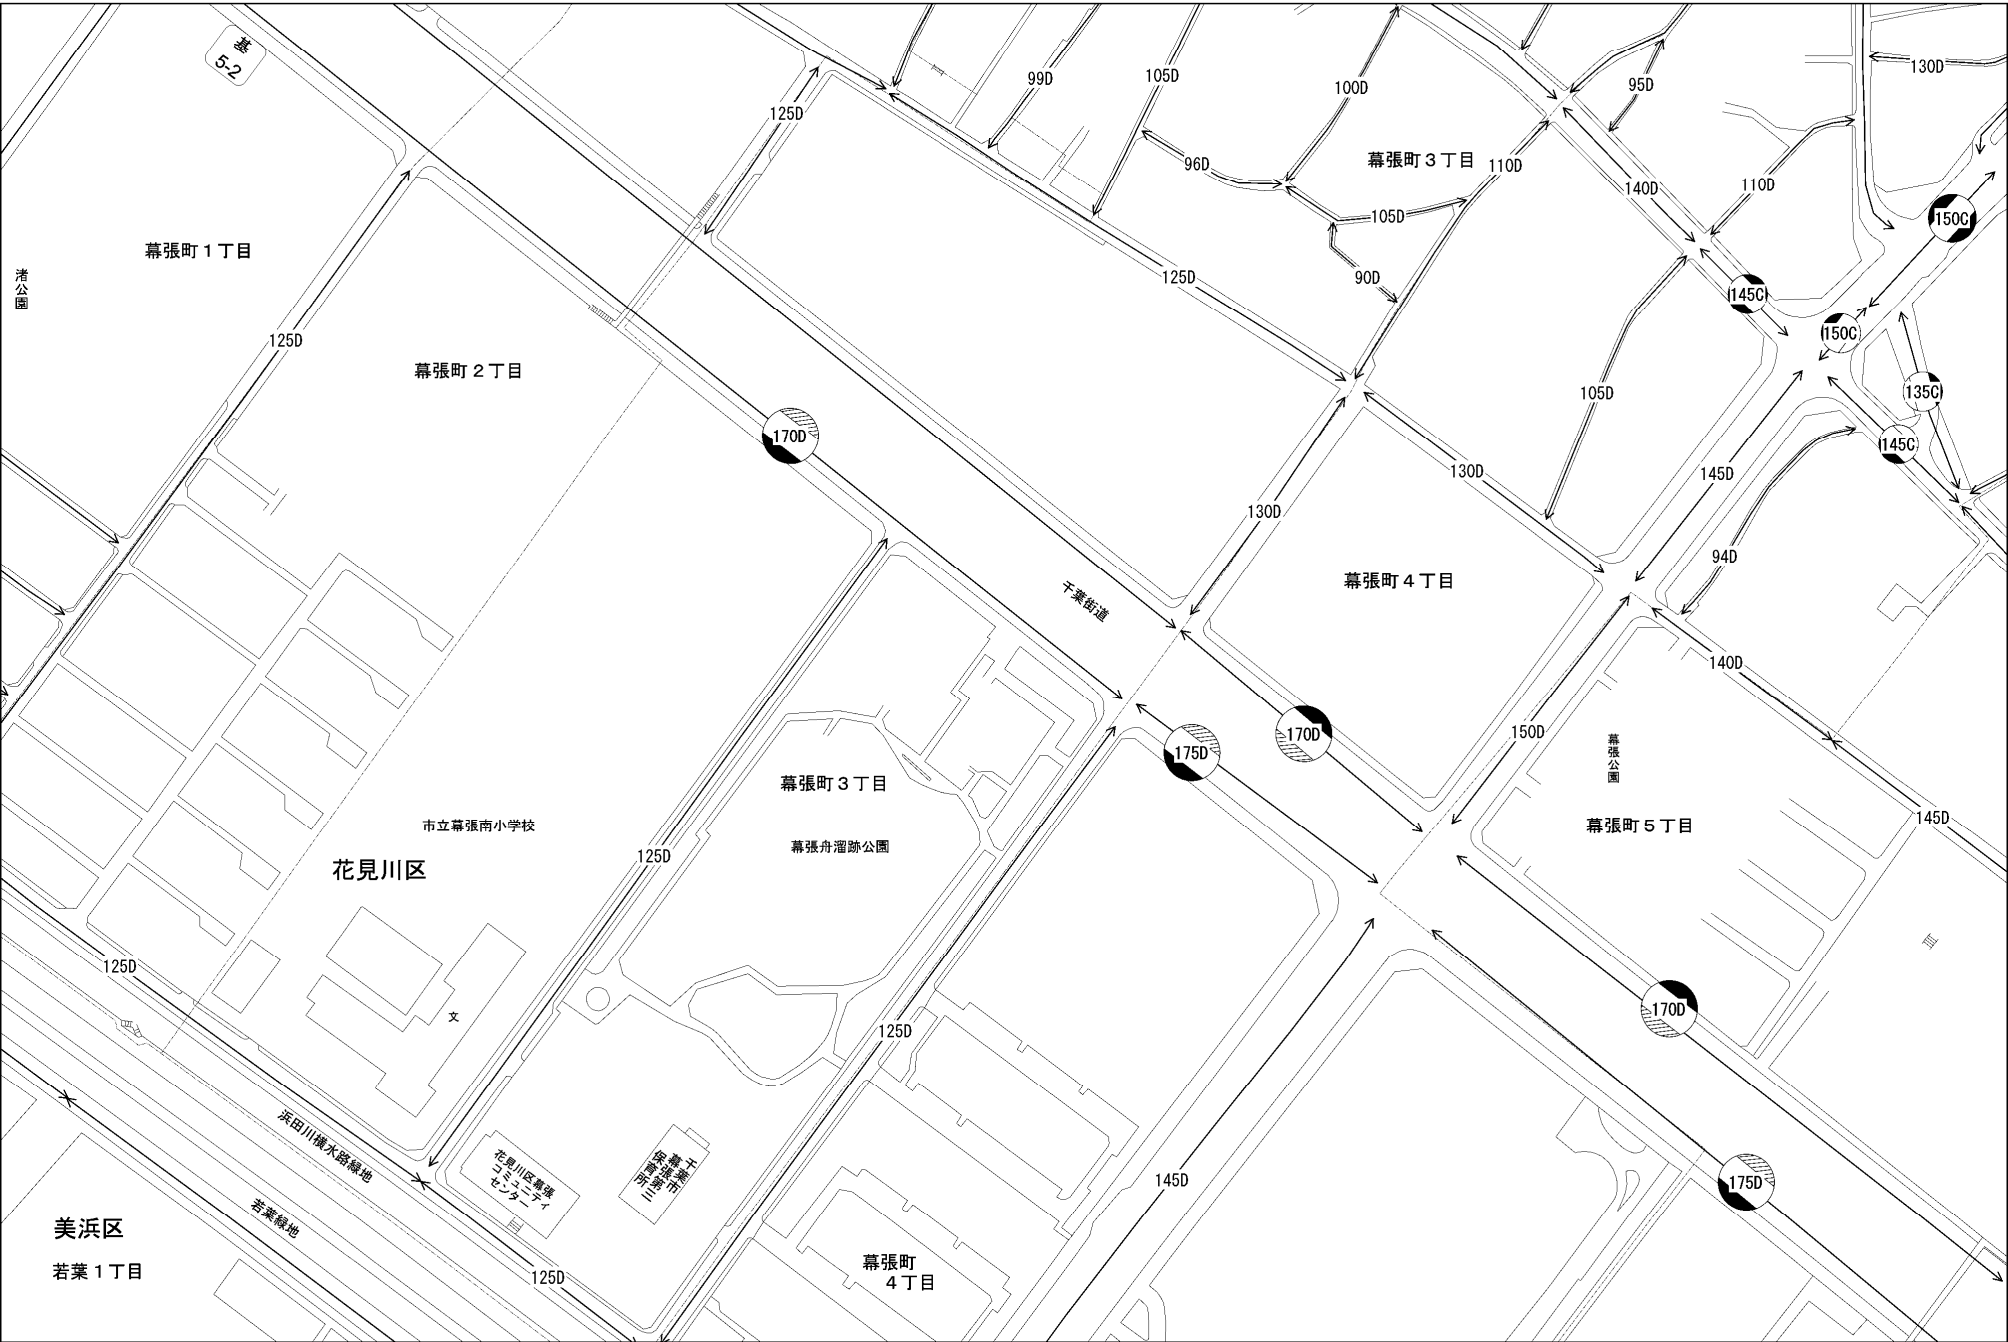

ビル街地区 高度商業地区 繁華街地区 普通商業・併用住宅地区 中小工場地区 大工場地区 普通住宅地区

記号	借地権割合	記号	借地権割合
A	90%	E	50%
B	80%	F	40%
C	70%	G	30%
D	60%		

花見川区
美浜区
(千葉西署)

港公園

幕張公園

美浜区
若葉1丁目