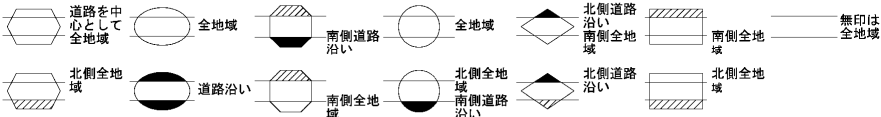

ビル街地区 高度商業地区 繁華街地区 普通商業・併用住宅地区 中小工場地区 大工場地区 普通住宅地区

記号	借地権割合	記号	借地権割合
A	90%	E	50%
B	80%	F	40%
C	70%	G	30%
D	60%		

匝瑳市
(銚子署)