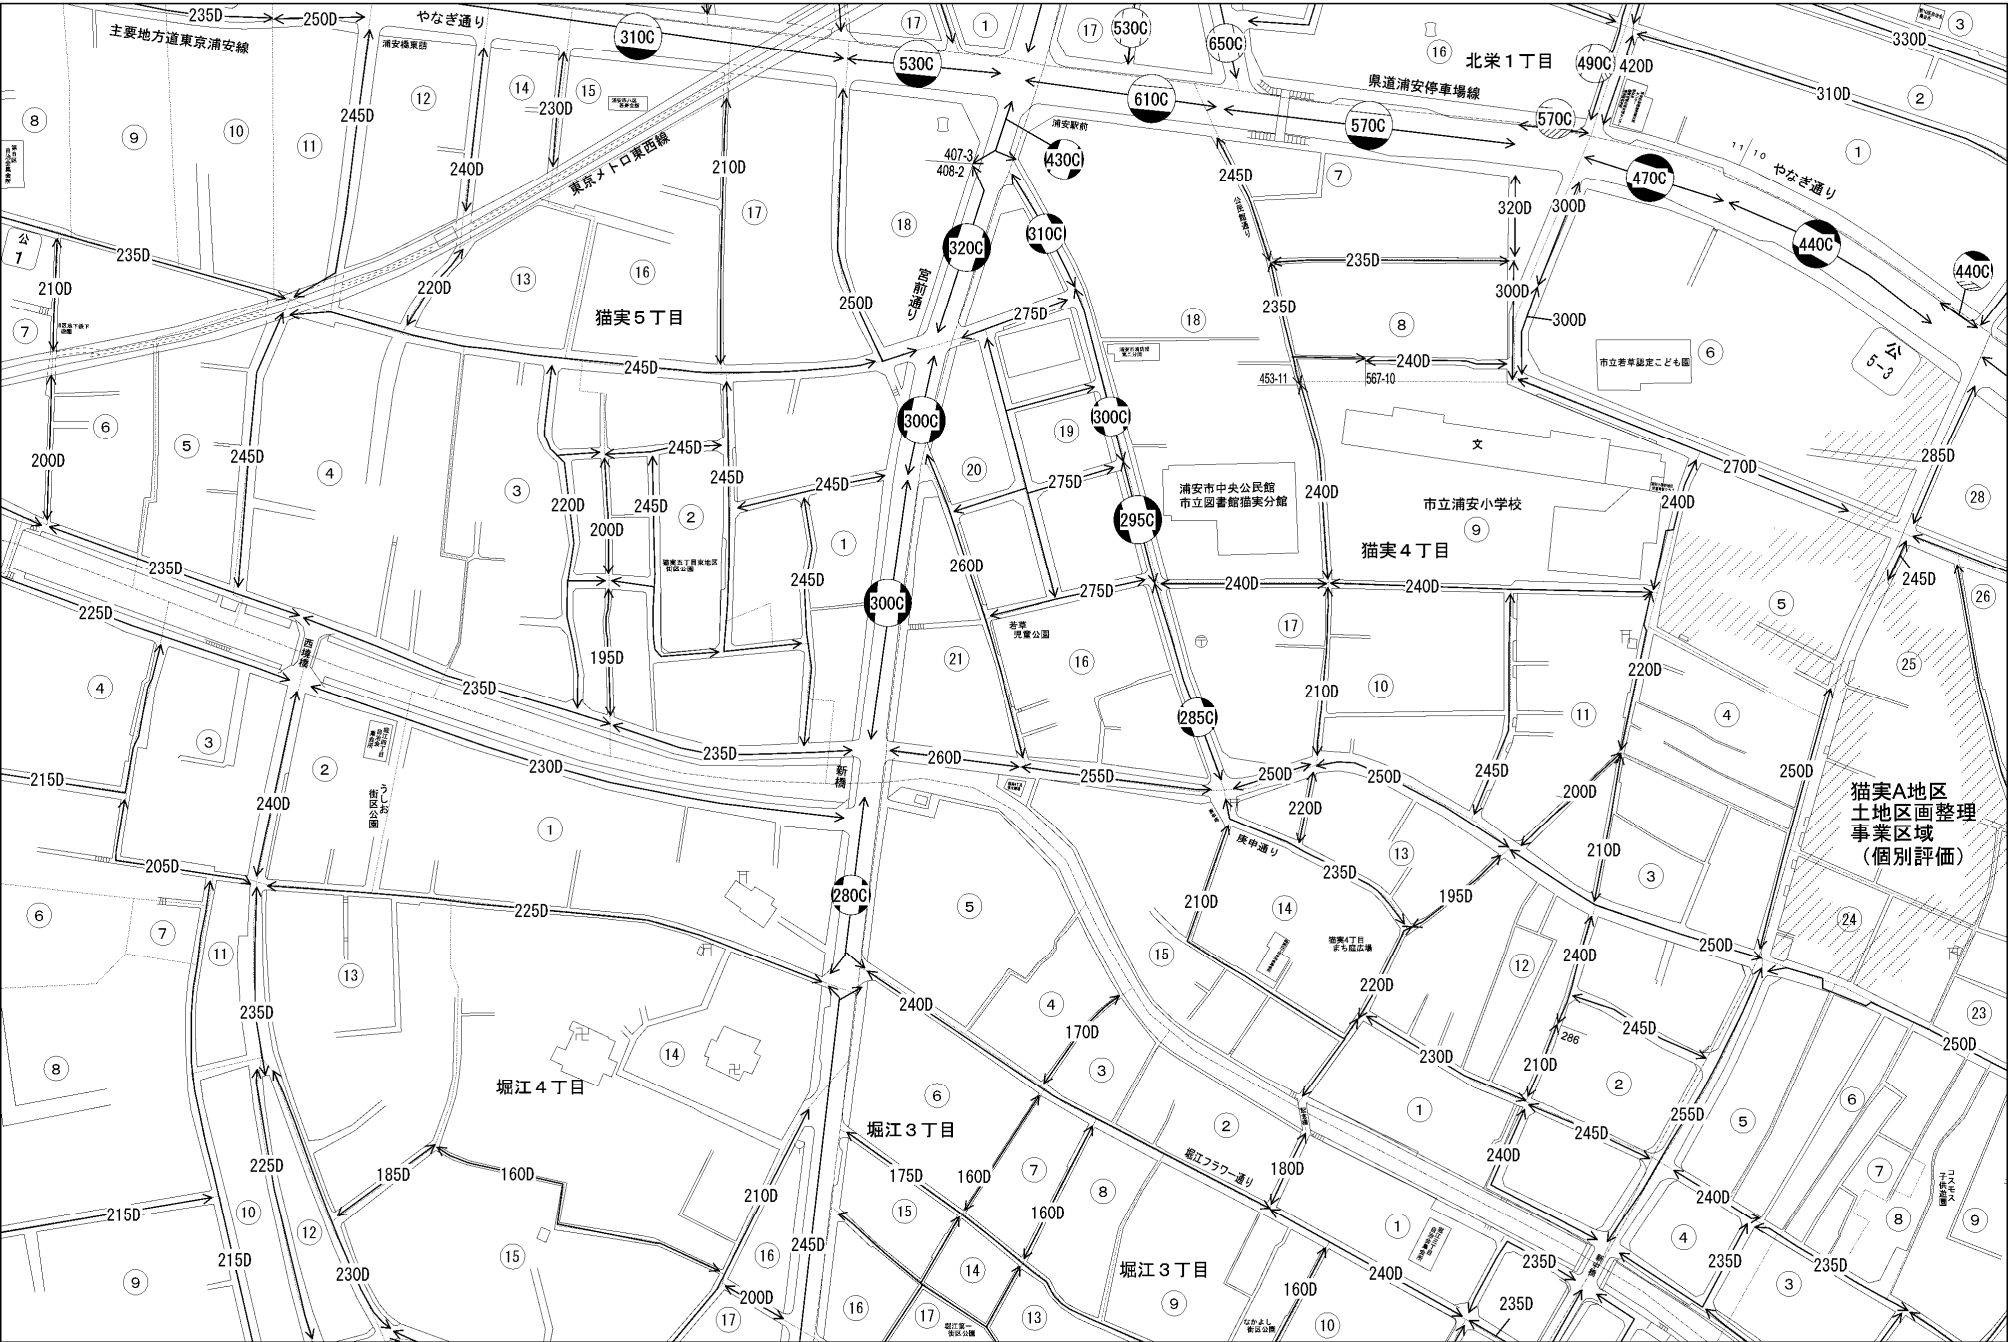

ビル街地区 高度商業地区 繁華街地区 普通商業・併用住宅地区 中小工場地区 大工場地区 普通住宅地区

浦安市
(市川署)

猫実A地区
土地区画整理
事業区域
(個別評価)