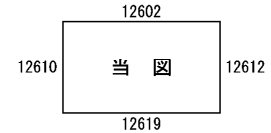

ビル街地区 高度商業地区 繁華街地区 普通商業・併用住宅地区 中小工場地区 大工場地区 普通住宅地区

記号	借地権割合	記号	借地権割合
A	90%	E	50%
B	80%	F	40%
C	70%	G	30%
D	60%		

印西市
(成田署)

県立北総花の丘公園