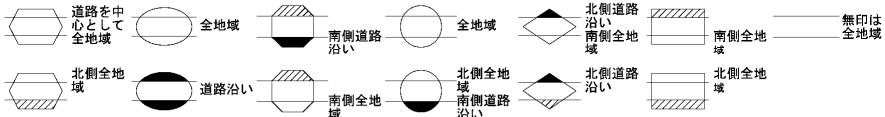

ビル街地区 高度商業地区 繁華街地区 普通商業・併用住宅地区 中小工場地区 大工場地区 普通住宅地区

記号	借地権割合	記号	借地権割合
A	90%	E	50%
B	80%	F	40%
C	70%	G	30%
D	60%		

白井市
(成田署)