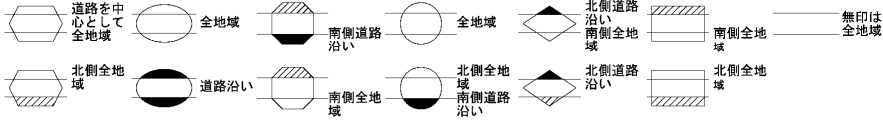

ビル街地区 高度商業地区 繁華街地区 普通商業・併用住宅地区 中小工場地区 大工場地区 普通住宅地区

記号	借地権割合	記号	借地権割合
A	90%	E	50%
B	80%	F	40%
C	70%	G	30%
D	60%		

柏市
(柏署)

松戸署管内

松戸署管内

倍率地域

柏市

流山市