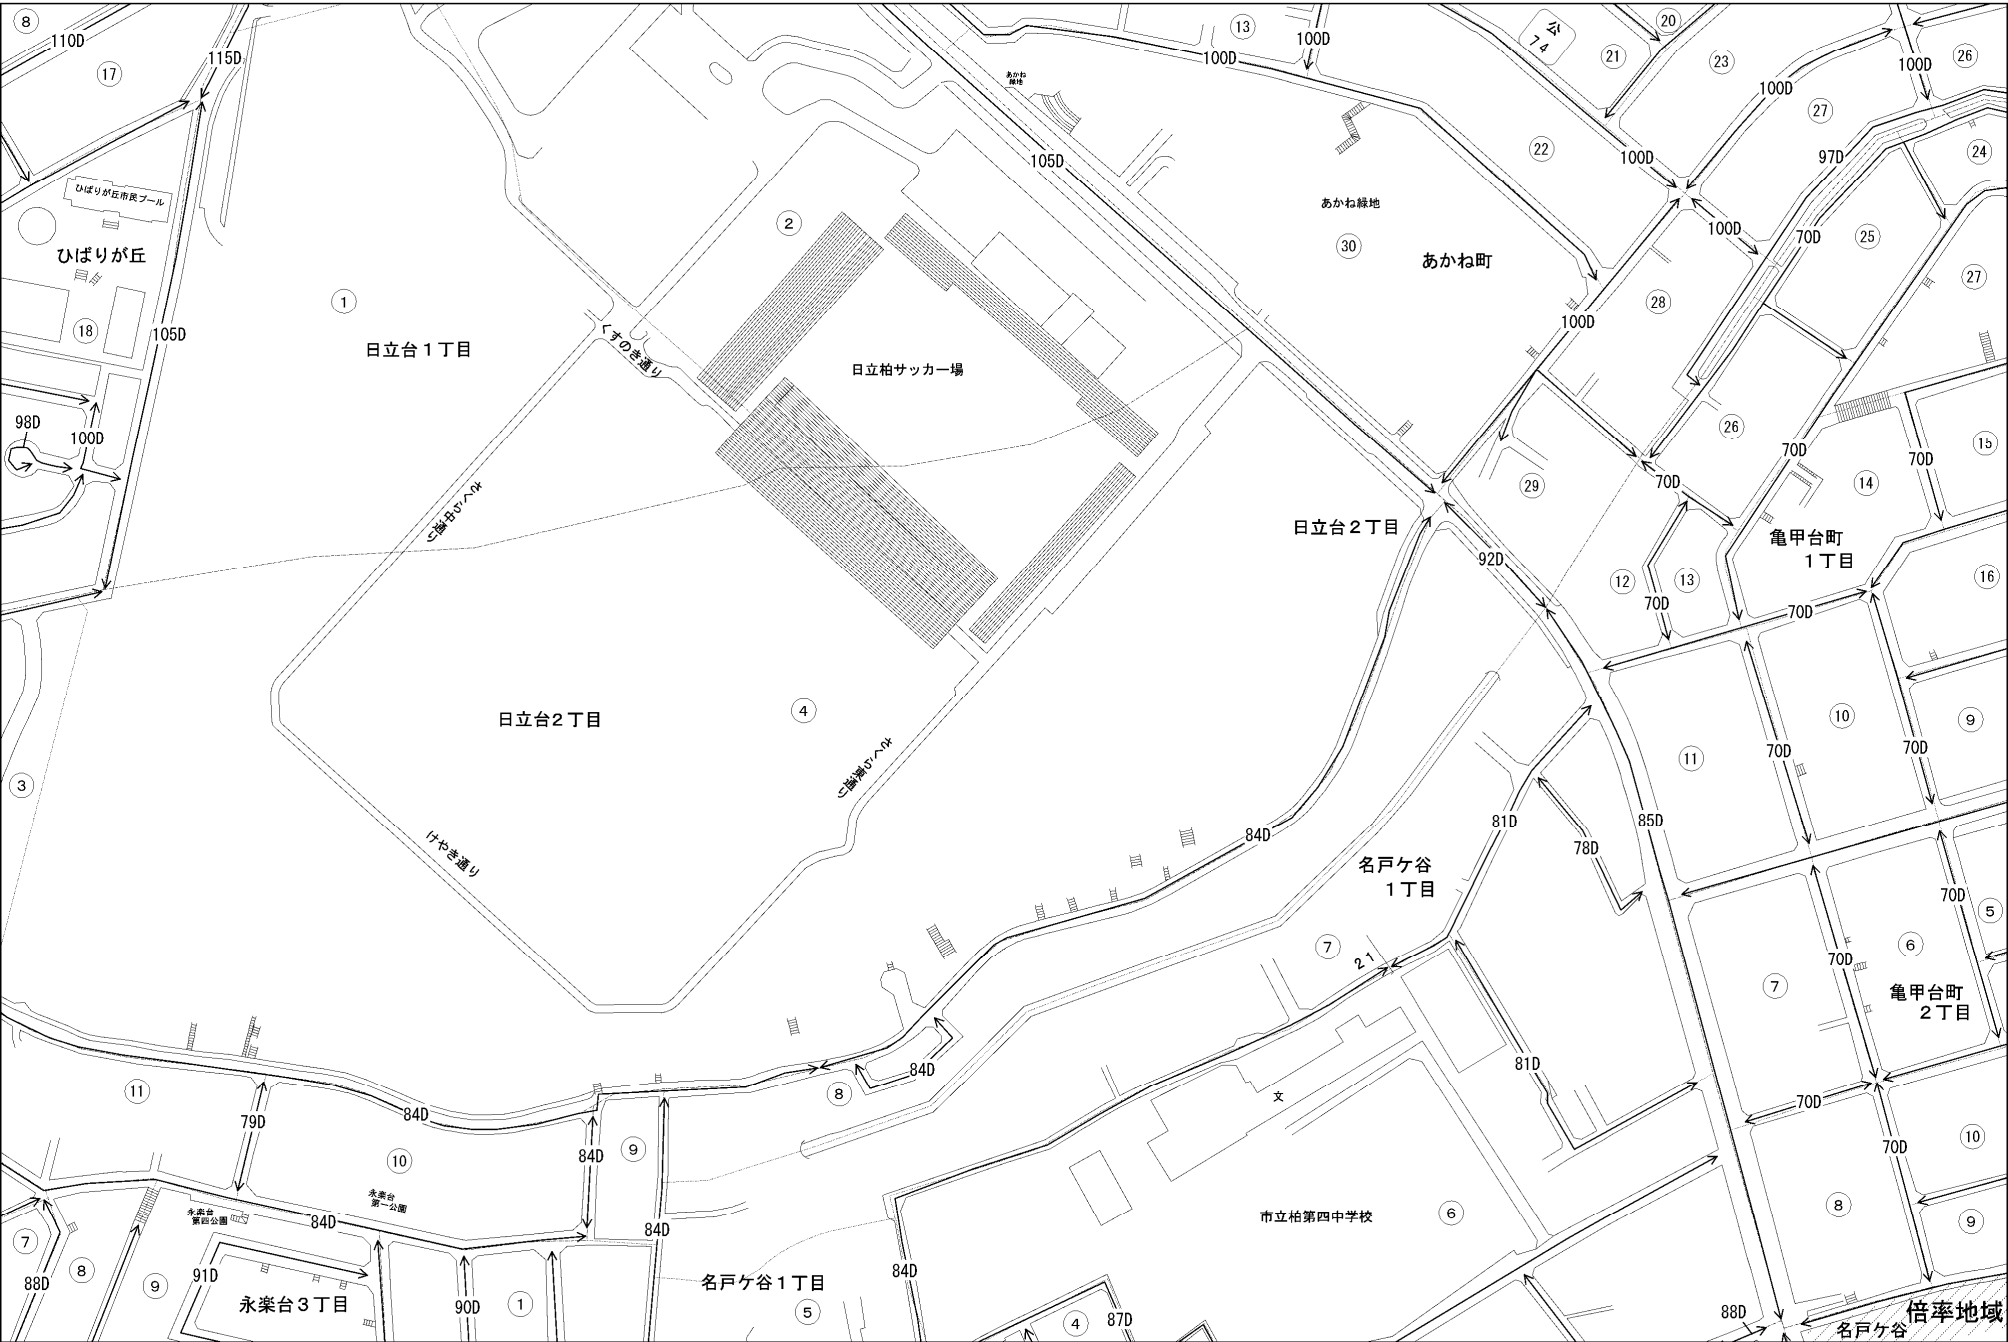

令和  
3  
14129

ビル街地区 高度商業地区 繁華街地区 普通商業・併用住宅地区 中小工場地区 大工場地区 普通住宅地区

記号	借地権割合	記号	借地権割合
A	90%	E	50%
B	80%	F	40%
C	70%	G	30%
D	60%		

令和  
3  
14129  
柏市  
(柏署)

倍率地域

名戸ヶ谷