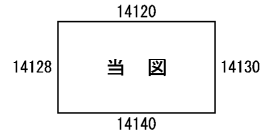

令和  
3  
14129

ビル街地区 高度商業地区 繁華街地区 普通商業・併用住宅地区 中小工場地区 大工場地区 普通住宅地区

記号	借地権割合	記号	借地権割合
A	90%	E	50%
B	80%	F	40%
C	70%	G	30%
D	60%		

令和  
3  
14129  
柏市  
(柏署)

倍率地域

名戸ヶ谷