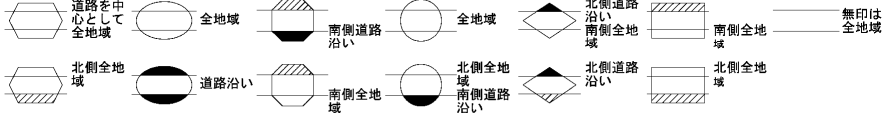

令和3 14313

令和3 14313

ビル街地区 高度商業地区 繁華街地区 普通商業・併用住宅地区 中小工場地区 大工場地区 普通住宅地区

記号	借地権割合	記号	借地権割合
A	90%	E	50%
B	80%	F	40%
C	70%	G	30%
D	60%		

野田市
(柏署)