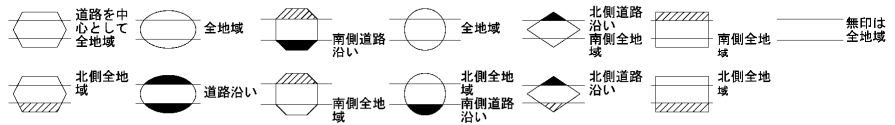

ビル街地区 高度商業地区 繁華街地区 普通商業・併用住宅地区 中小工場地区 大工場地区 普通住宅地区

記号	借地権割合	記号	借地権割合
A	90%	E	50%
B	80%	F	40%
C	70%	G	30%
D	60%		

我孫子市 (柏署)

倍率地域