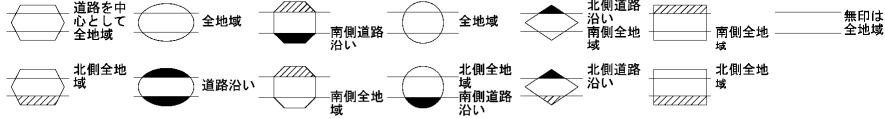

令和 3 14380

ビル街地区 高度商業地区 繁華街地区 普通商業・併用住宅地区 中小工場地区 大工場地区 普通住宅地区

記号	借地権割合	記号	借地権割合
A	90%	E	50%
B	80%	F	40%
C	70%	G	30%
D	60%		

我孫子市 (柏署)

令和 3 14380