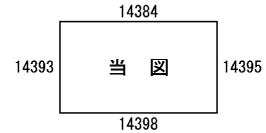

ビル街地区 高度商業地区 繁華街地区 普通商業・併用住宅地区 中小工場地区 大工場地区 普通住宅地区

記号	借地権割合	記号	借地権割合
A	90%	E	50%
B	80%	F	40%
C	70%	G	30%
D	60%		

我孫子市
(柏署)

倍率地域

布佐