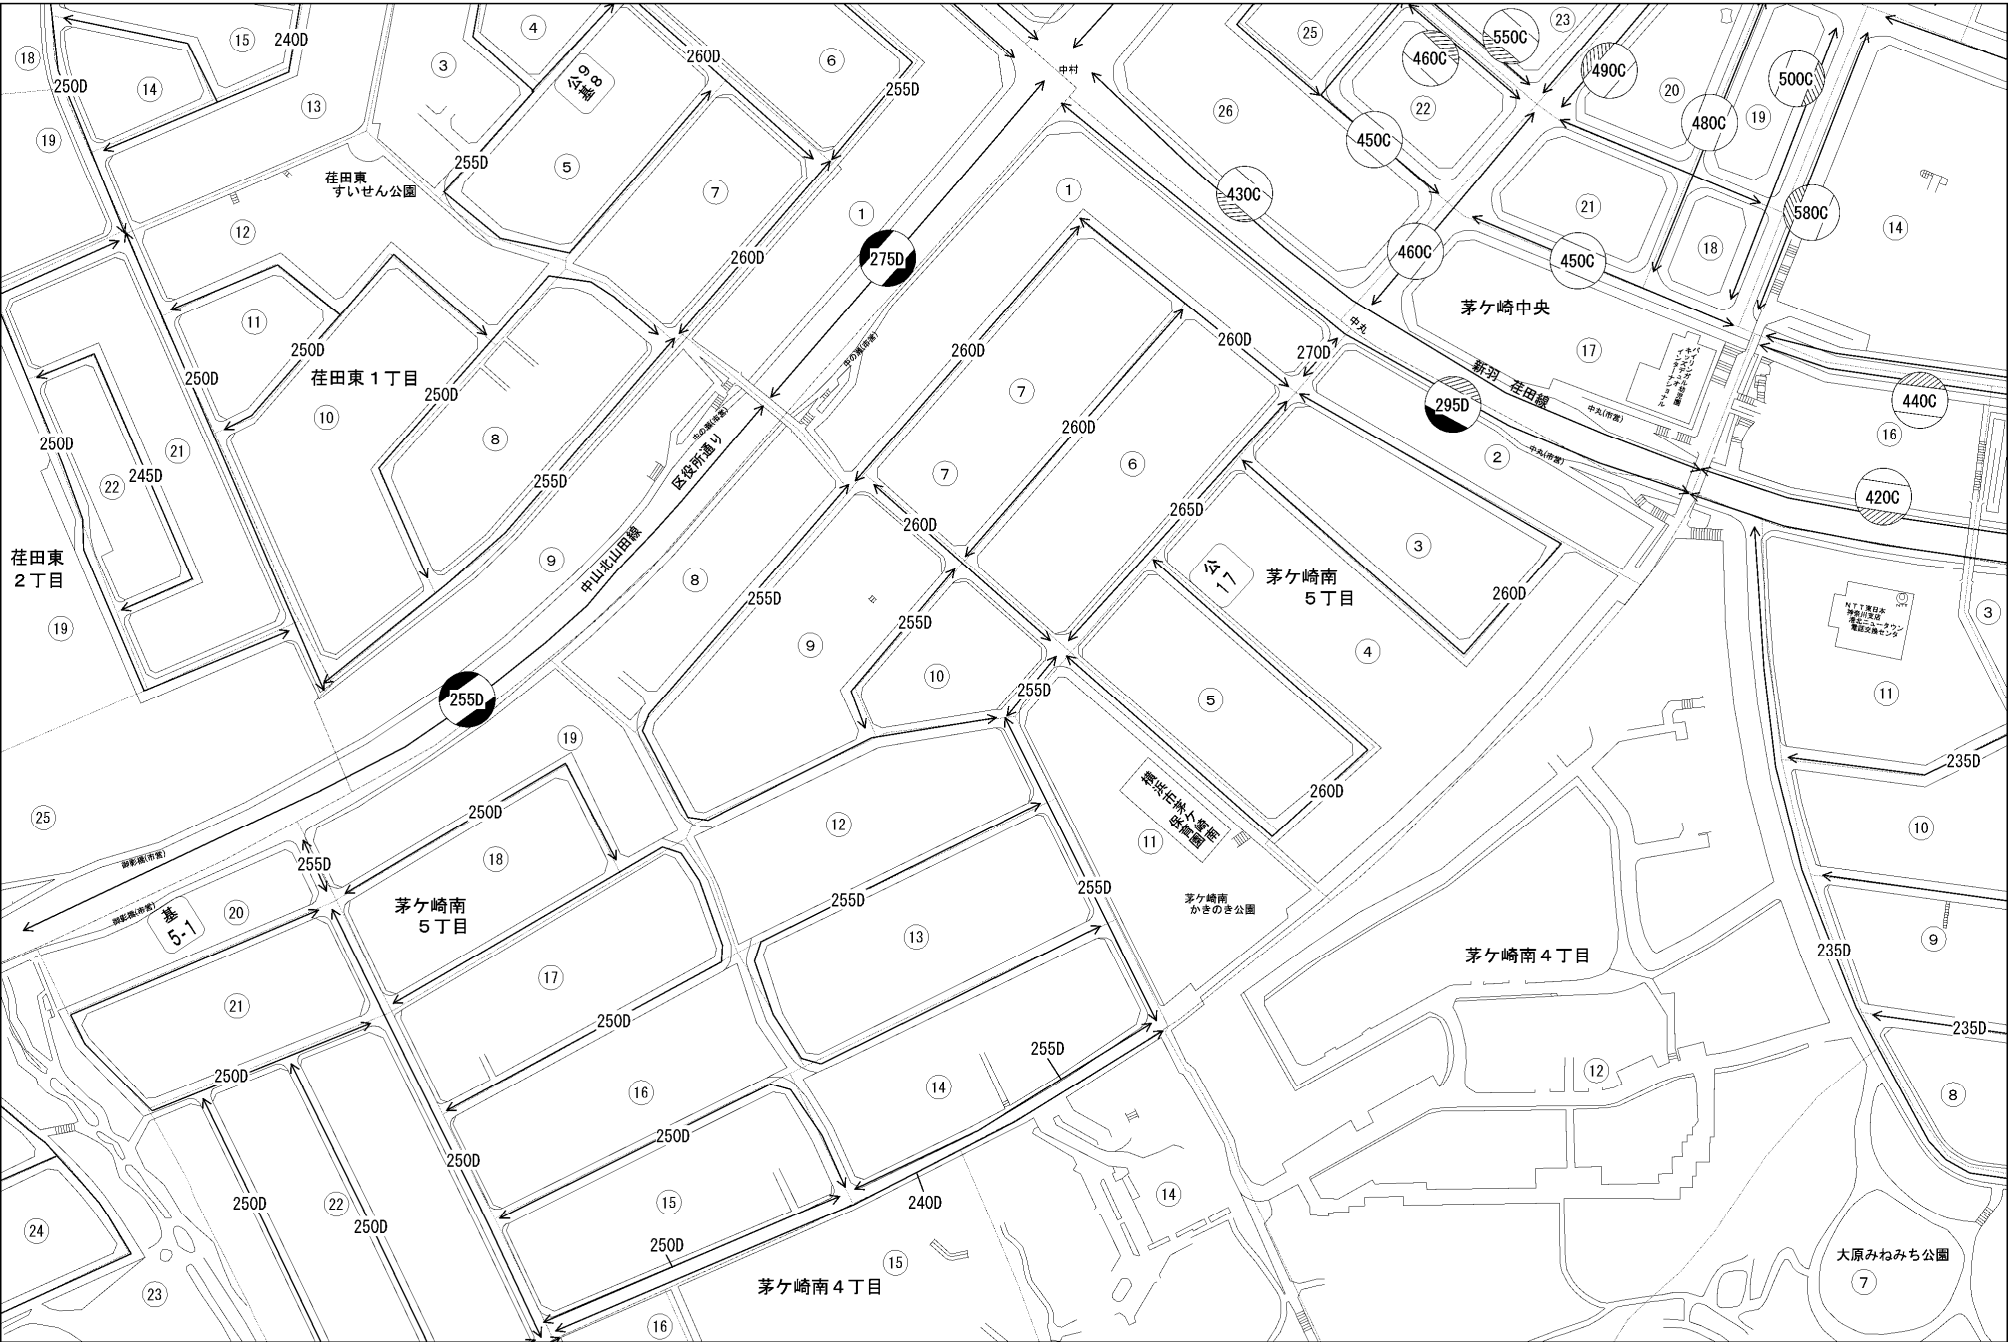

ビル街地区 高度商業地区 繁華街地区 普通商業・併用住宅地区 中小工場地区 大工場地区 普通住宅地区

記号	借地権割合	記号	借地権割合
A	90%	E	50%
B	80%	F	40%
C	70%	G	30%
D	60%		

都筑区
(緑署)

大原みねみち公園
7