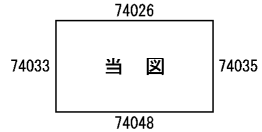

ビル街地区 高度商業地区 繁華街地区 普通商業・併用住宅地区 中小工場地区 大工場地区 普通住宅地区

記号	借地権割合	記号	借地権割合
A	90%	E	50%
B	80%	F	40%
C	70%	G	30%
D	60%		

厚木署管内

厚木市
長沼

伊勢原市

下落合

宮田公園

下落合公園

倍率地域

小稲葉