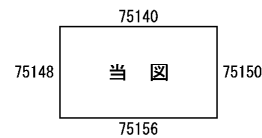

ビル街地区 高度商業地区 繁華街地区 普通商業・併用住宅地区 中小工場地区 大工場地区 普通住宅地区

記号	借地権割合	記号	借地権割合
A	90%	E	50%
B	80%	F	40%
C	70%	G	30%
D	60%		

葉山町  
逗子市  
(鎌倉署)