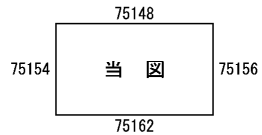

ビル街地区 高度商業地区 繁華街地区 普通商業・併用住宅地区 中小工場地区 大工場地区 普通住宅地区

記号	借地権割合	記号	借地権割合
A	90%	E	50%
B	80%	F	40%
C	70%	G	30%
D	60%		

葉山町
逗子市
(鎌倉署)