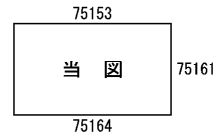

ビル街地区 高度商業地区 繁華街地区 普通商業・併用住宅地区 中小工場地区 大工場地区 普通住宅地区

記号	借地権割合	記号	借地権割合
A	90%	E	50%
B	80%	F	40%
C	70%	G	30%
D	60%		

葉山町
逗子市
(鎌倉署)