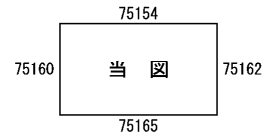

ビル街地区 高度商業地区 繁華街地区 普通商業・併用住宅地区 中小工場地区 大工場地区 普通住宅地区

記号	借地権割合	記号	借地権割合
A	90%	E	50%
B	80%	F	40%
C	70%	G	30%
D	60%		

葉山町
逗子市
(鎌倉署)