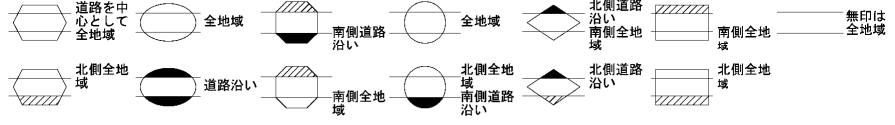

ビル街地区 高度商業地区 繁華街地区 普通商業・併用住宅地区 中小工場地区 大工場地区 普通住宅地区

| 記号 | 借地権割合 | 記号 | 借地権割合 |
|----|-------|----|-------|
| A | 90% | E | 50% |
| B | 80% | F | 40% |
| C | 70% | G | 30% |
| D | 60% | | |

小田原市
(小田原署)

倍率地域