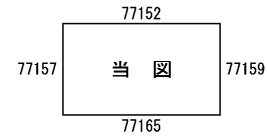

ビル街地区 高度商業地区 繁華街地区 普通商業・併用住宅地区 中小工場地区 大工場地区 普通住宅地区

記号	借地権割合	記号	借地権割合
A	90%	E	50%
B	80%	F	40%
C	70%	G	30%
D	60%		

開成町
(小田原署)