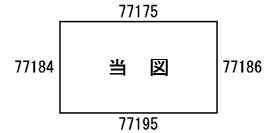

ビル街地区 高度商業地区 繁華街地区 普通商業・併用住宅地区 中小工場地区 大工場地区 普通住宅地区

記号	借地権割合	記号	借地権割合
A	90%	E	50%
B	80%	F	40%
C	70%	G	30%
D	60%		

開成町
大井町
(小田原署)