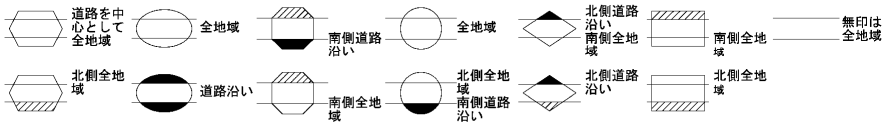

ビル街地区 高度商業地区 繁華街地区 普通商業・併用住宅地区 中小工場地区 大工場地区 普通住宅地区

記号	借地権割合	記号	借地権割合
A	90%	E	50%
B	80%	F	40%
C	70%	G	30%
D	60%		

開成町  
小田原市  
(小田原署)