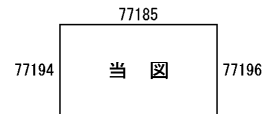

ビル街地区 高度商業地区 繁華街地区 普通商業・併用住宅地区 中小工場地区 大工場地区 普通住宅地区

記号	借地権割合	記号	借地権割合
A	90%	E	50%
B	80%	F	40%
C	70%	G	30%
D	60%		

開成町  
小田原市  
(小田原署)