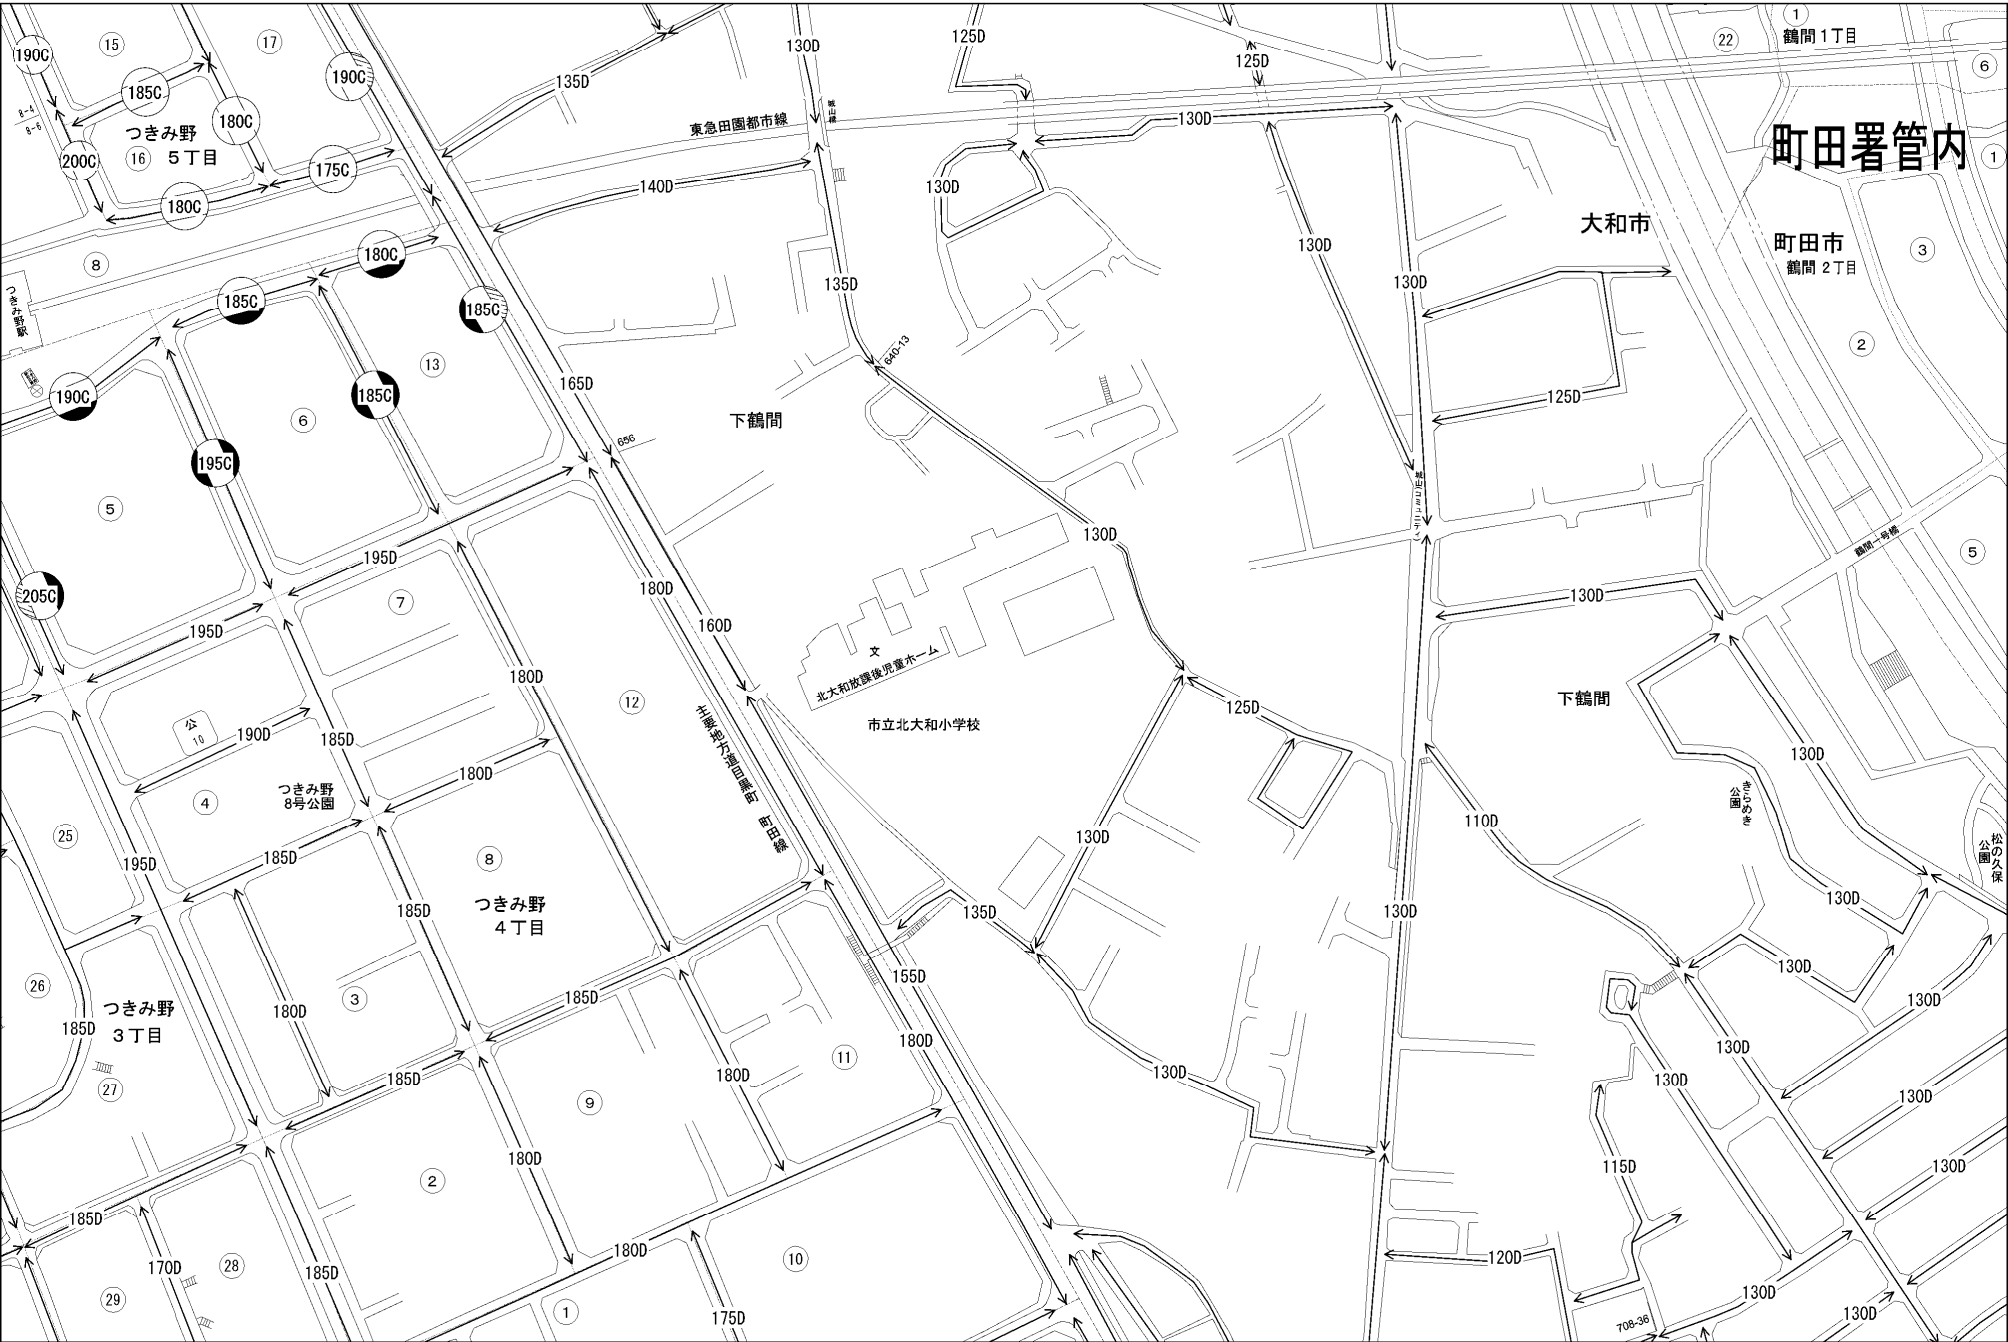

ビル街地区 高度商業地区 繁華街地区 普通商業・併用住宅地区 中小工場地区 大工場地区 普通住宅地区

記号	借地権割合	記号	借地権割合
A	90%	E	50%
B	80%	F	40%
C	70%	G	30%
D	60%		

大和市  
(大和署)

町田署管内

町田市  
鶴間2丁目

大和市

下鶴間

公園  
松の久保