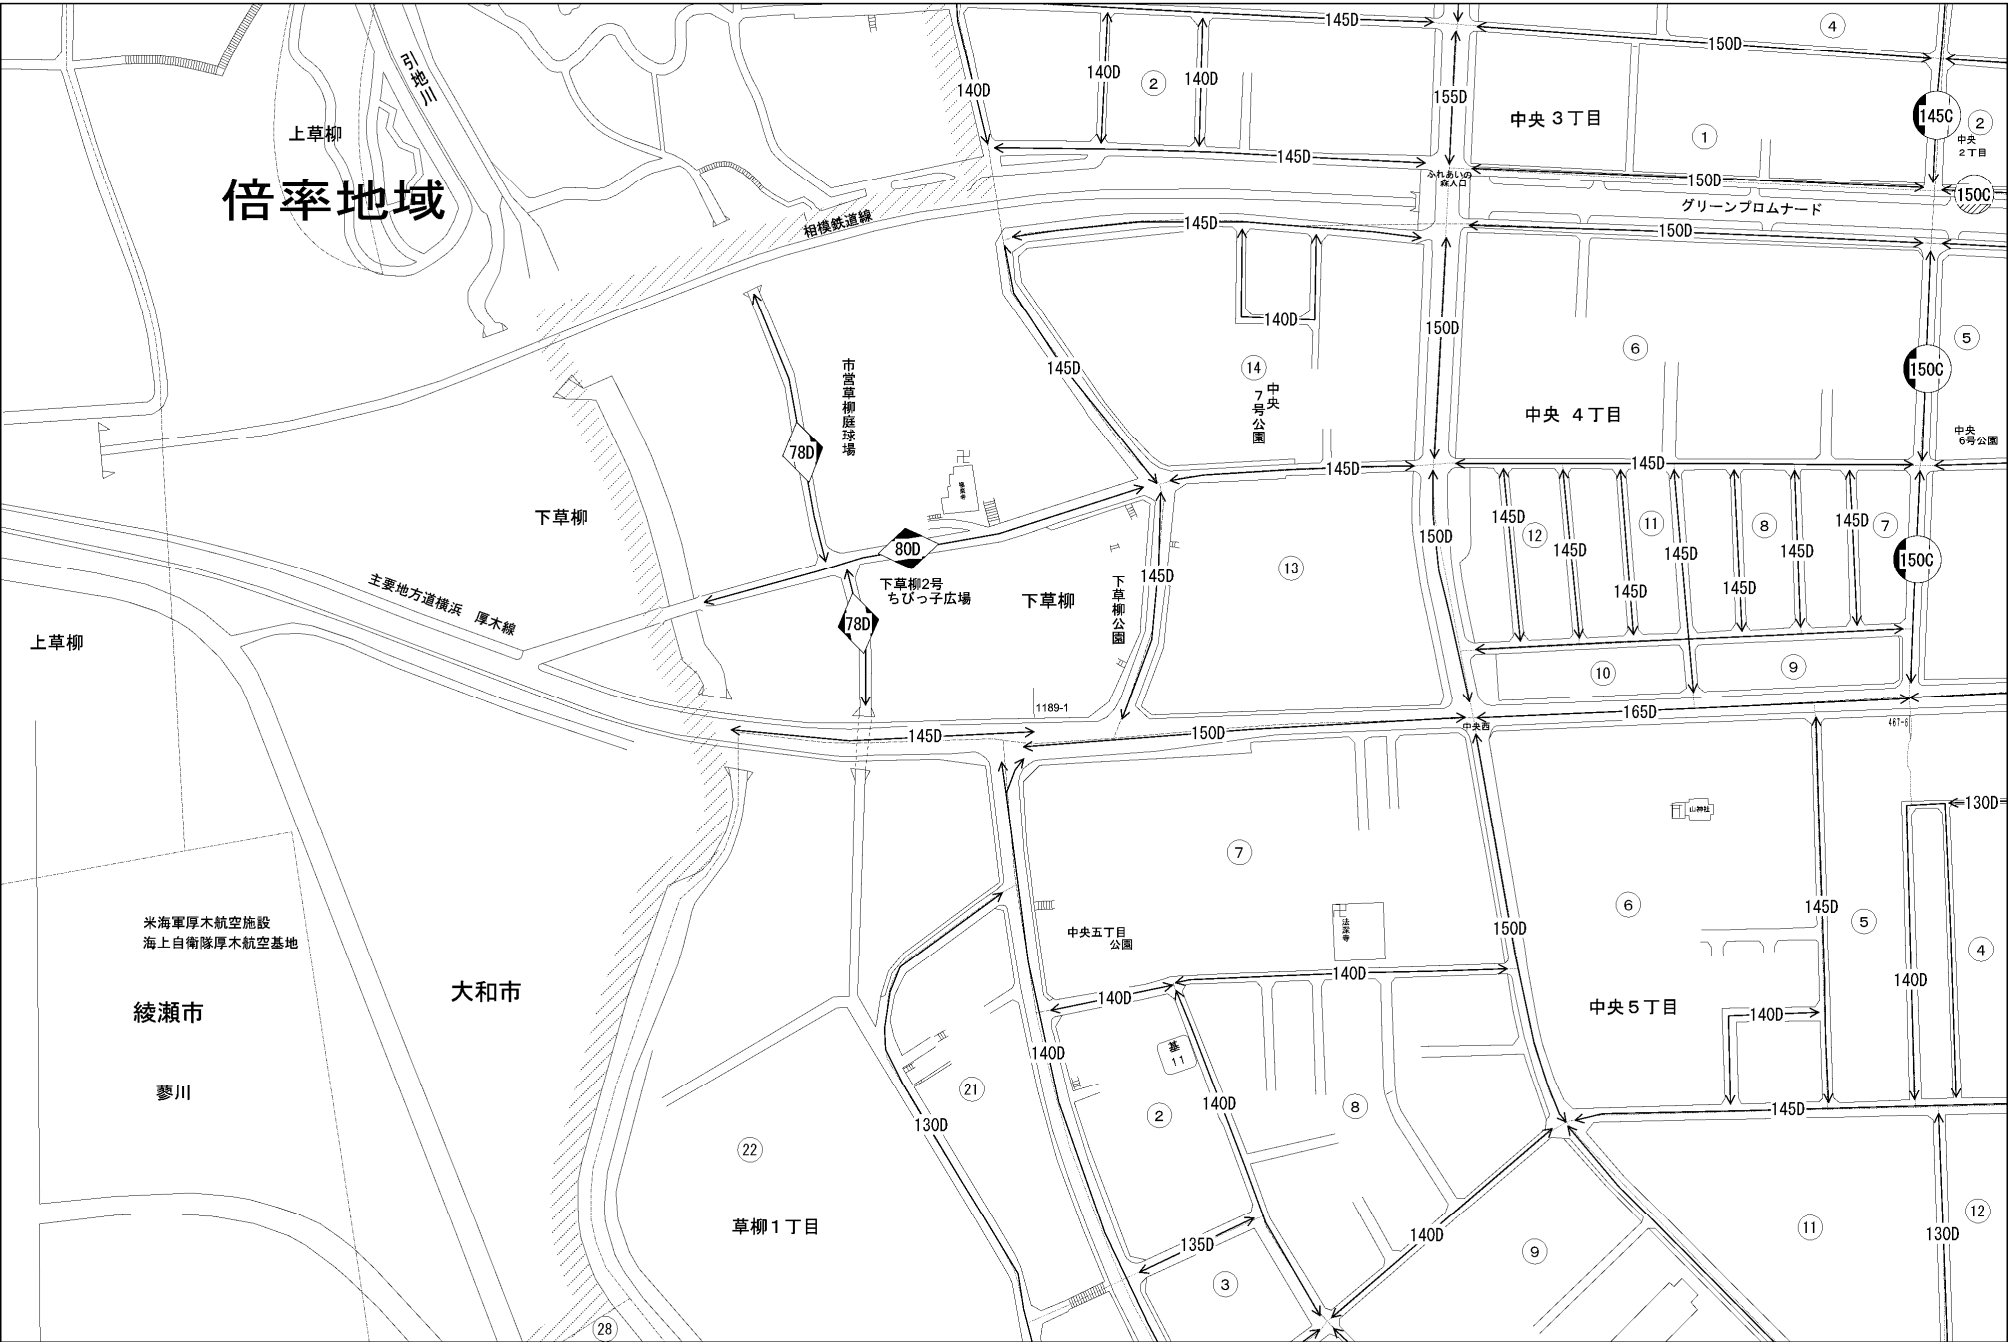

ビル街地区 高度商業地区 繁華街地区 普通商業・併用住宅地区 中小工場地区 大工場地区 普通住宅地区

記号	借地割合	記号	借地割合
A	90%	E	50%
B	80%	F	40%
C	70%	G	30%
D	60%		

大和市
綾瀬市
(大和署)

倍率地域

米海軍厚木航空施設
海上自衛隊厚木航空基地

綾瀬市

蓼川

大和市