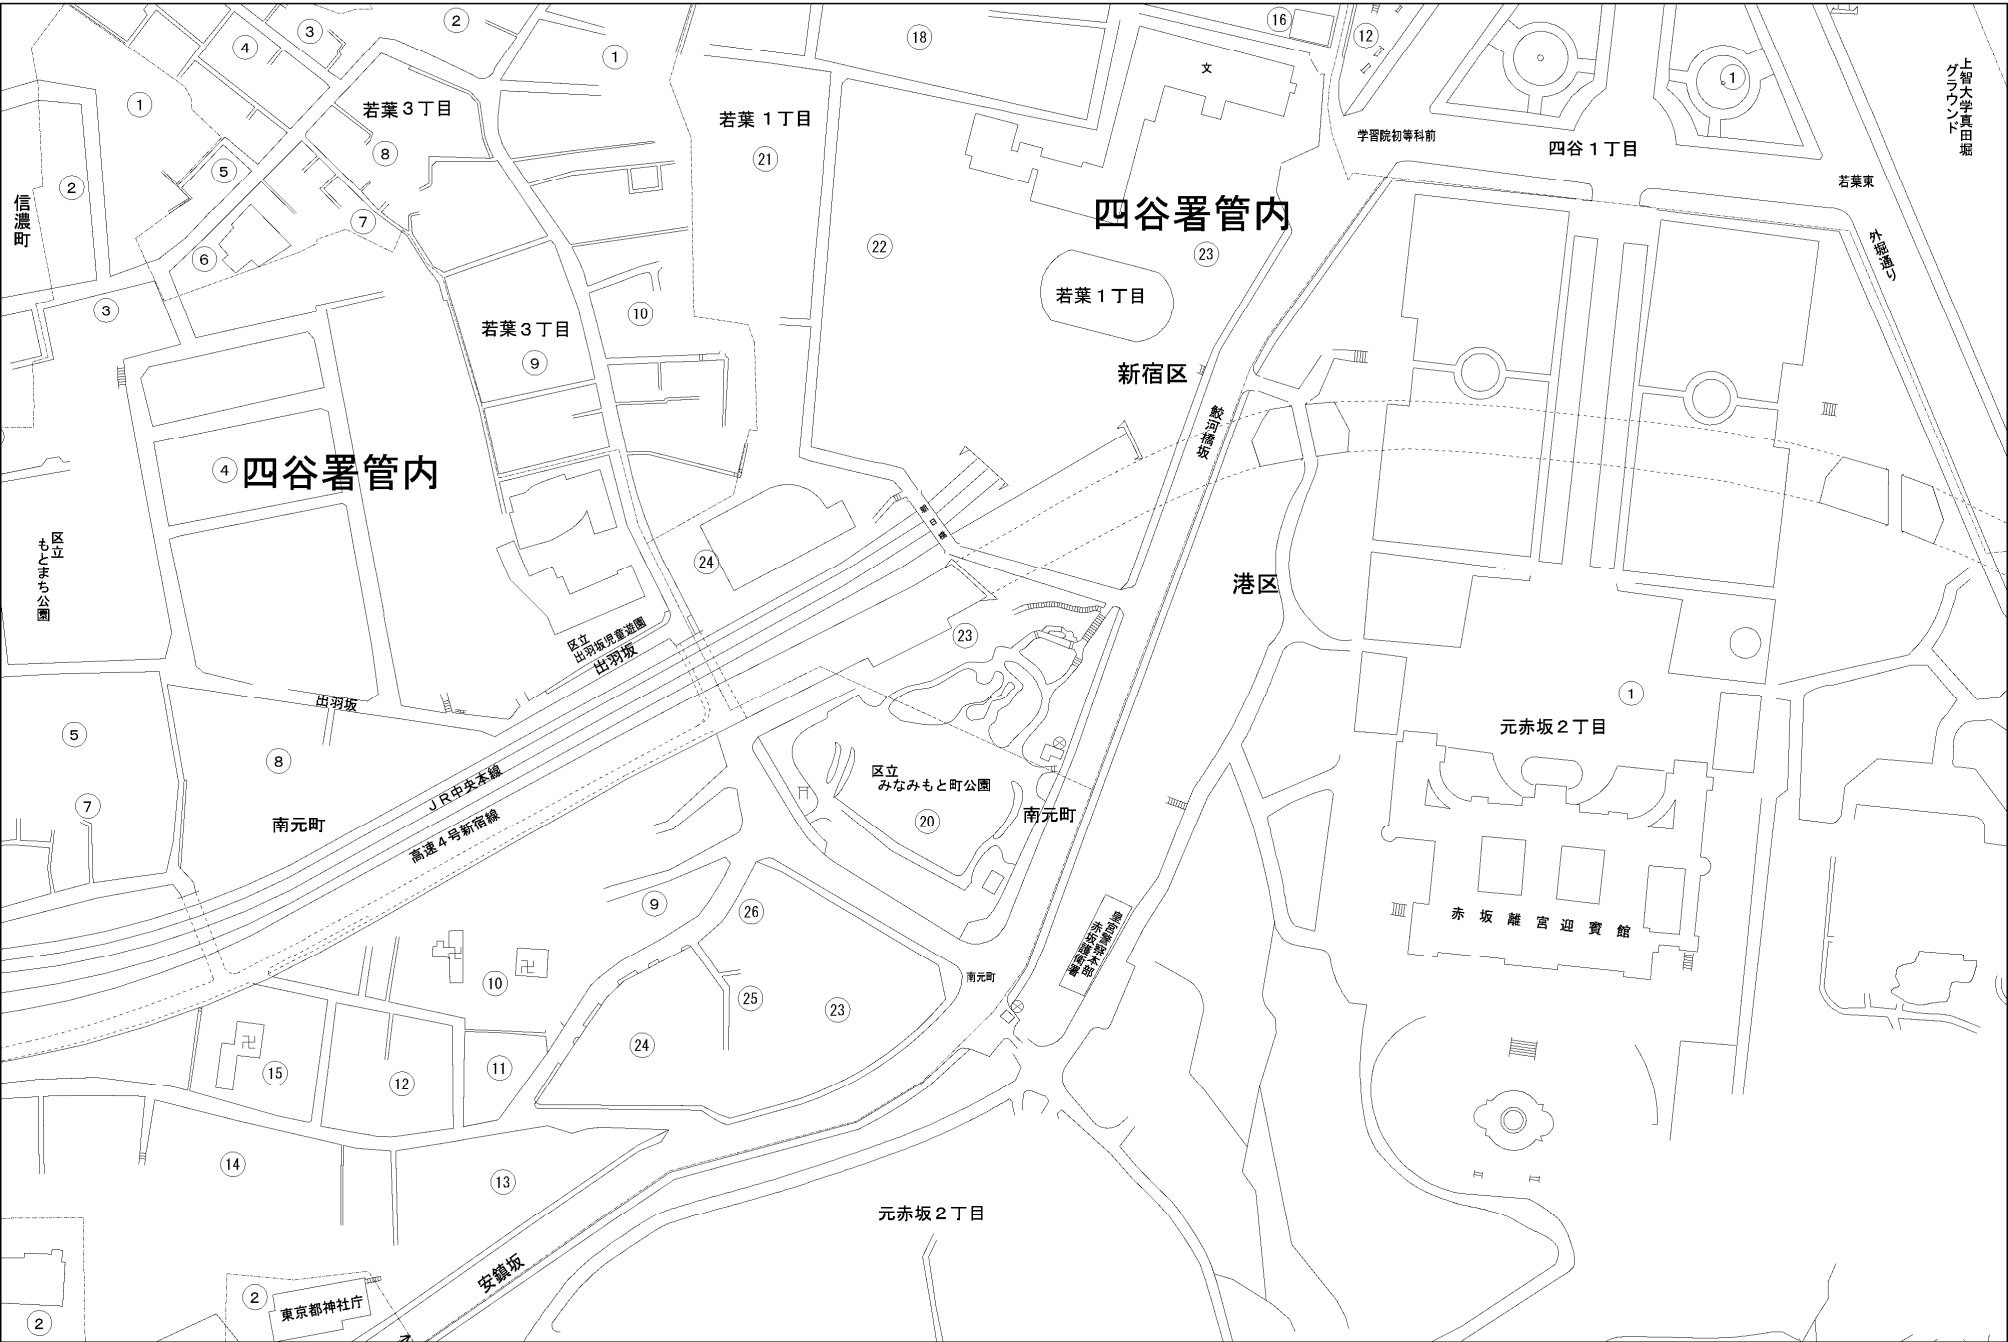

ビル街地区 高度商業地区 繁華街地区 普通商業・併用住宅地区 中小工場地区 大工場地区 普通住宅地区

記号	借地権割合	記号	借地権割合
A	90%	E	50%
B	80%	F	40%
C	70%	G	30%
D	60%		

港区
(麻布署)

上智大学真田館
グラウンド

若葉東

外堀通り

信濃町

区立
中井町公園