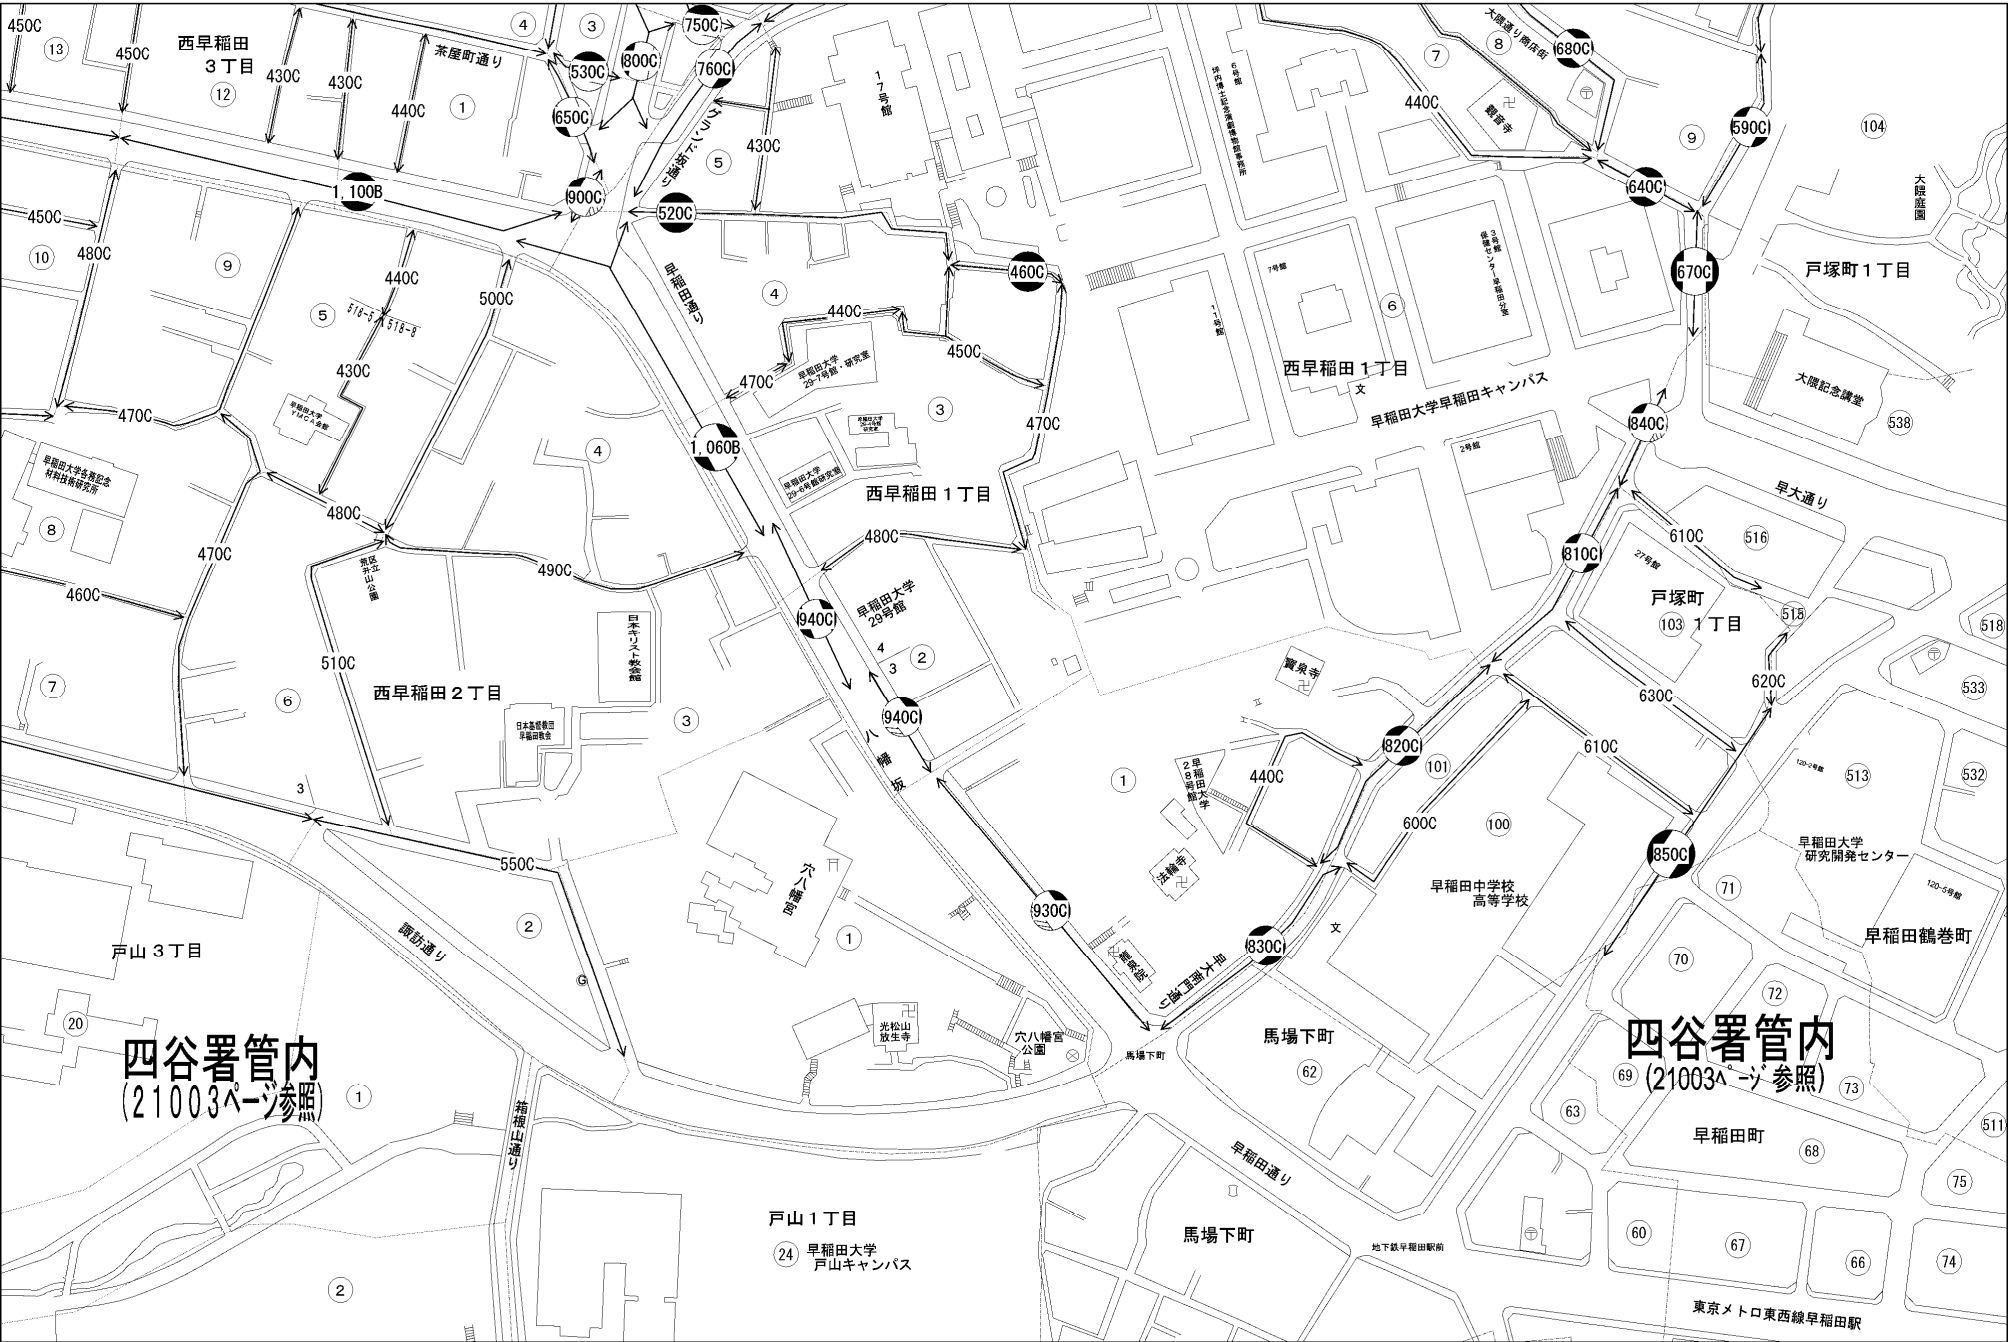

ビル街地区 高度商業地区 繁華街地区 普通商業・併用住宅地区 中小工場地区 大工場地区 普通住宅地区

記号	借地権割合	記号	借地権割合
A	90%	E	50%
B	80%	F	40%
C	70%	G	30%
D	60%		

新宿区
(新宿署)

四谷署管内
(21003ページ参照)

四谷署管内
(21003ページ参照)

戸山1丁目
24 早稲田大学
戸山キャンパス

東京メトロ東西線早稲田駅