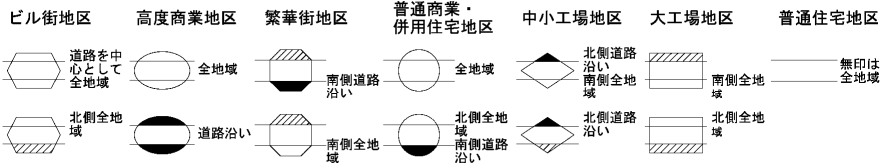

令和
3
22040

記号	借地割合	記号	借地割合
A	90%	E	50%
B	80%	F	40%
C	70%	G	30%
D	60%		

令和
3
22040

新宿区
(新宿署)

渋谷署管内

NTT 東日本本社ビル
東日本電信電話総機