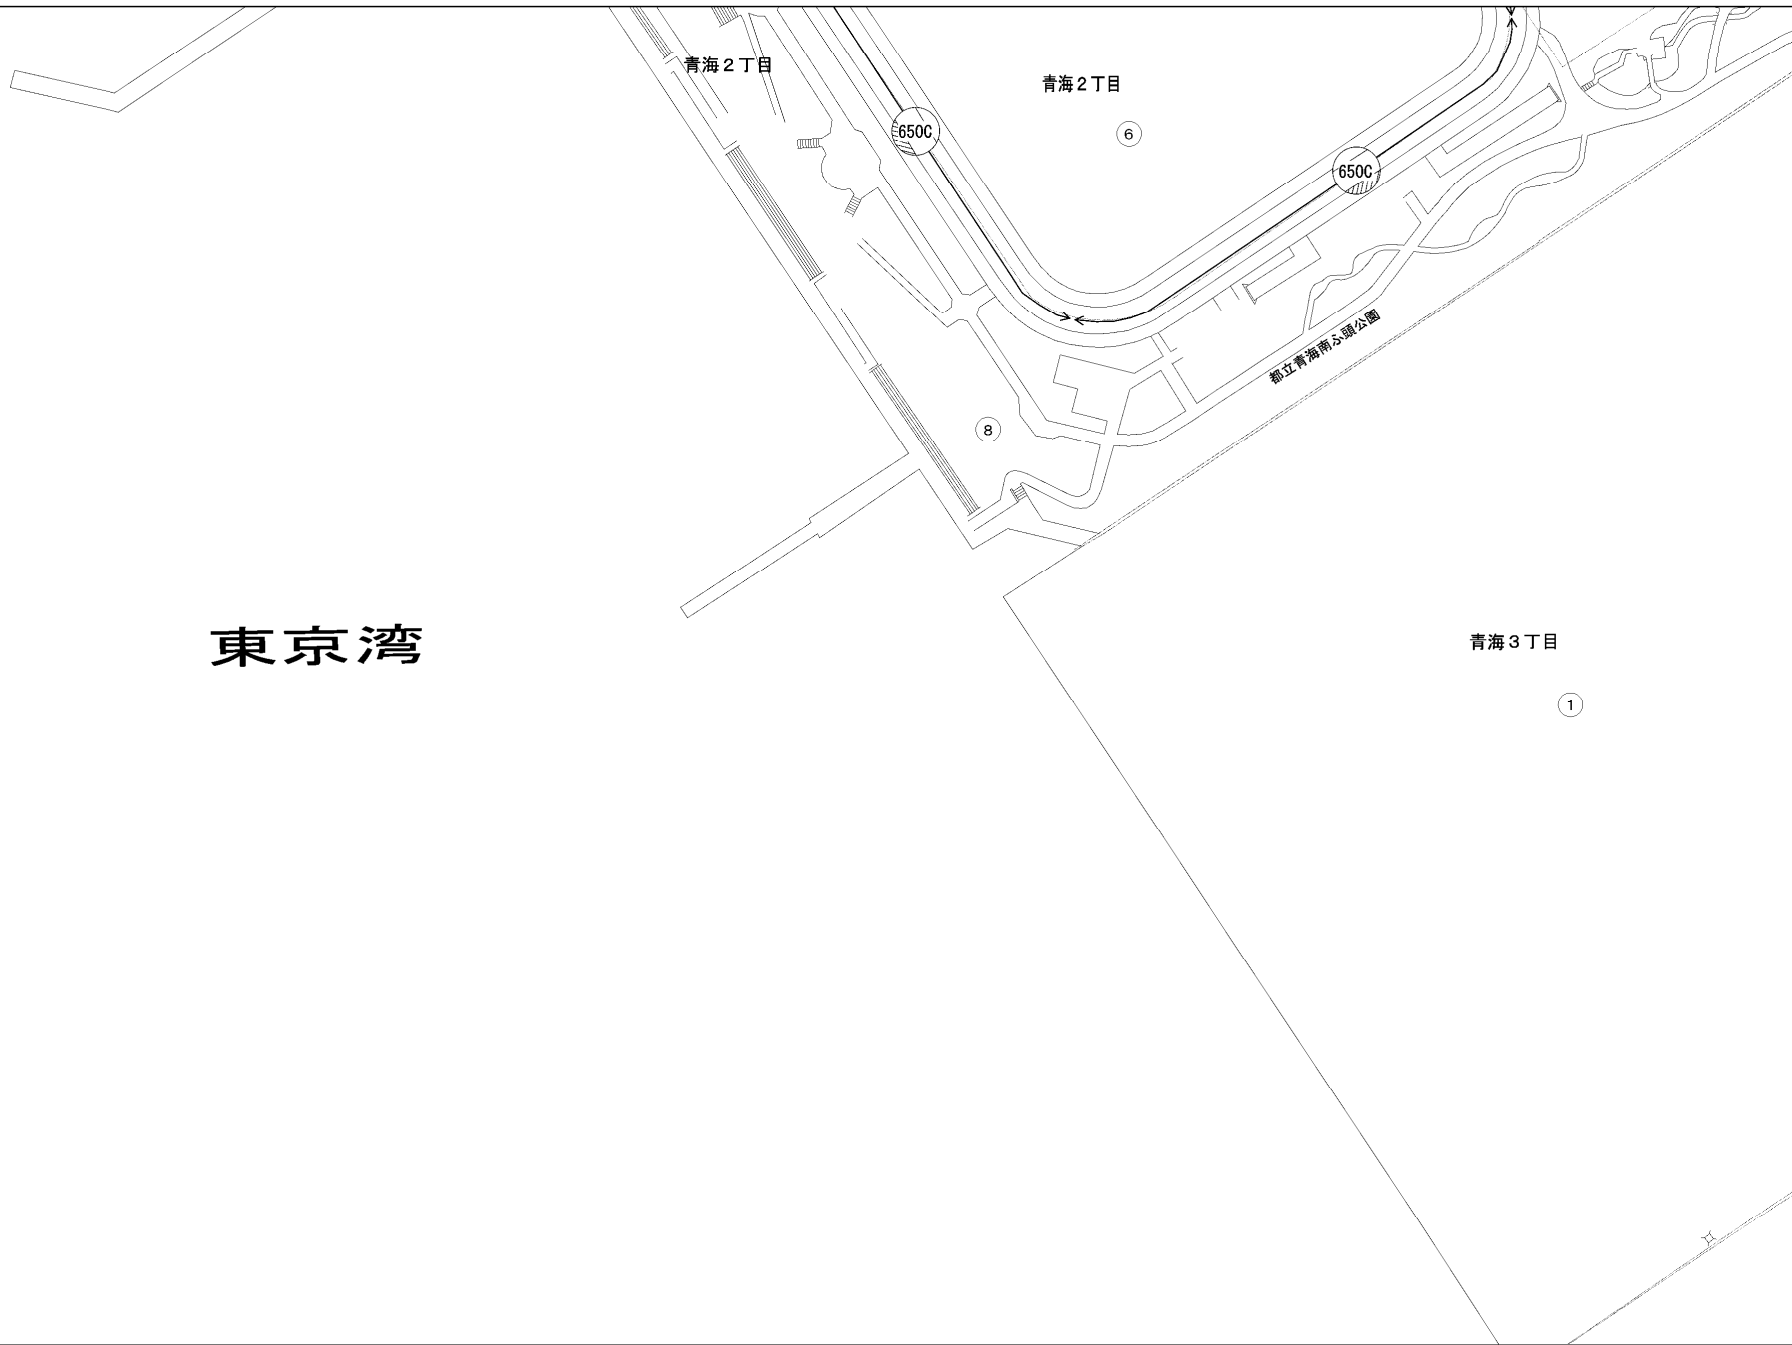

ビル街地区 高度商業地区 繁華街地区 普通商業・併用住宅地区 中小工場地区 大工場地区 普通住宅地区

記号	借地権割合	記号	借地権割合
A	90%	E	50%
B	80%	F	40%
C	70%	G	30%
D	60%		

江東区
(江東西署)

東京湾

青海3丁目

青海2丁目

青海2丁目

都立青海南ふ頭公園