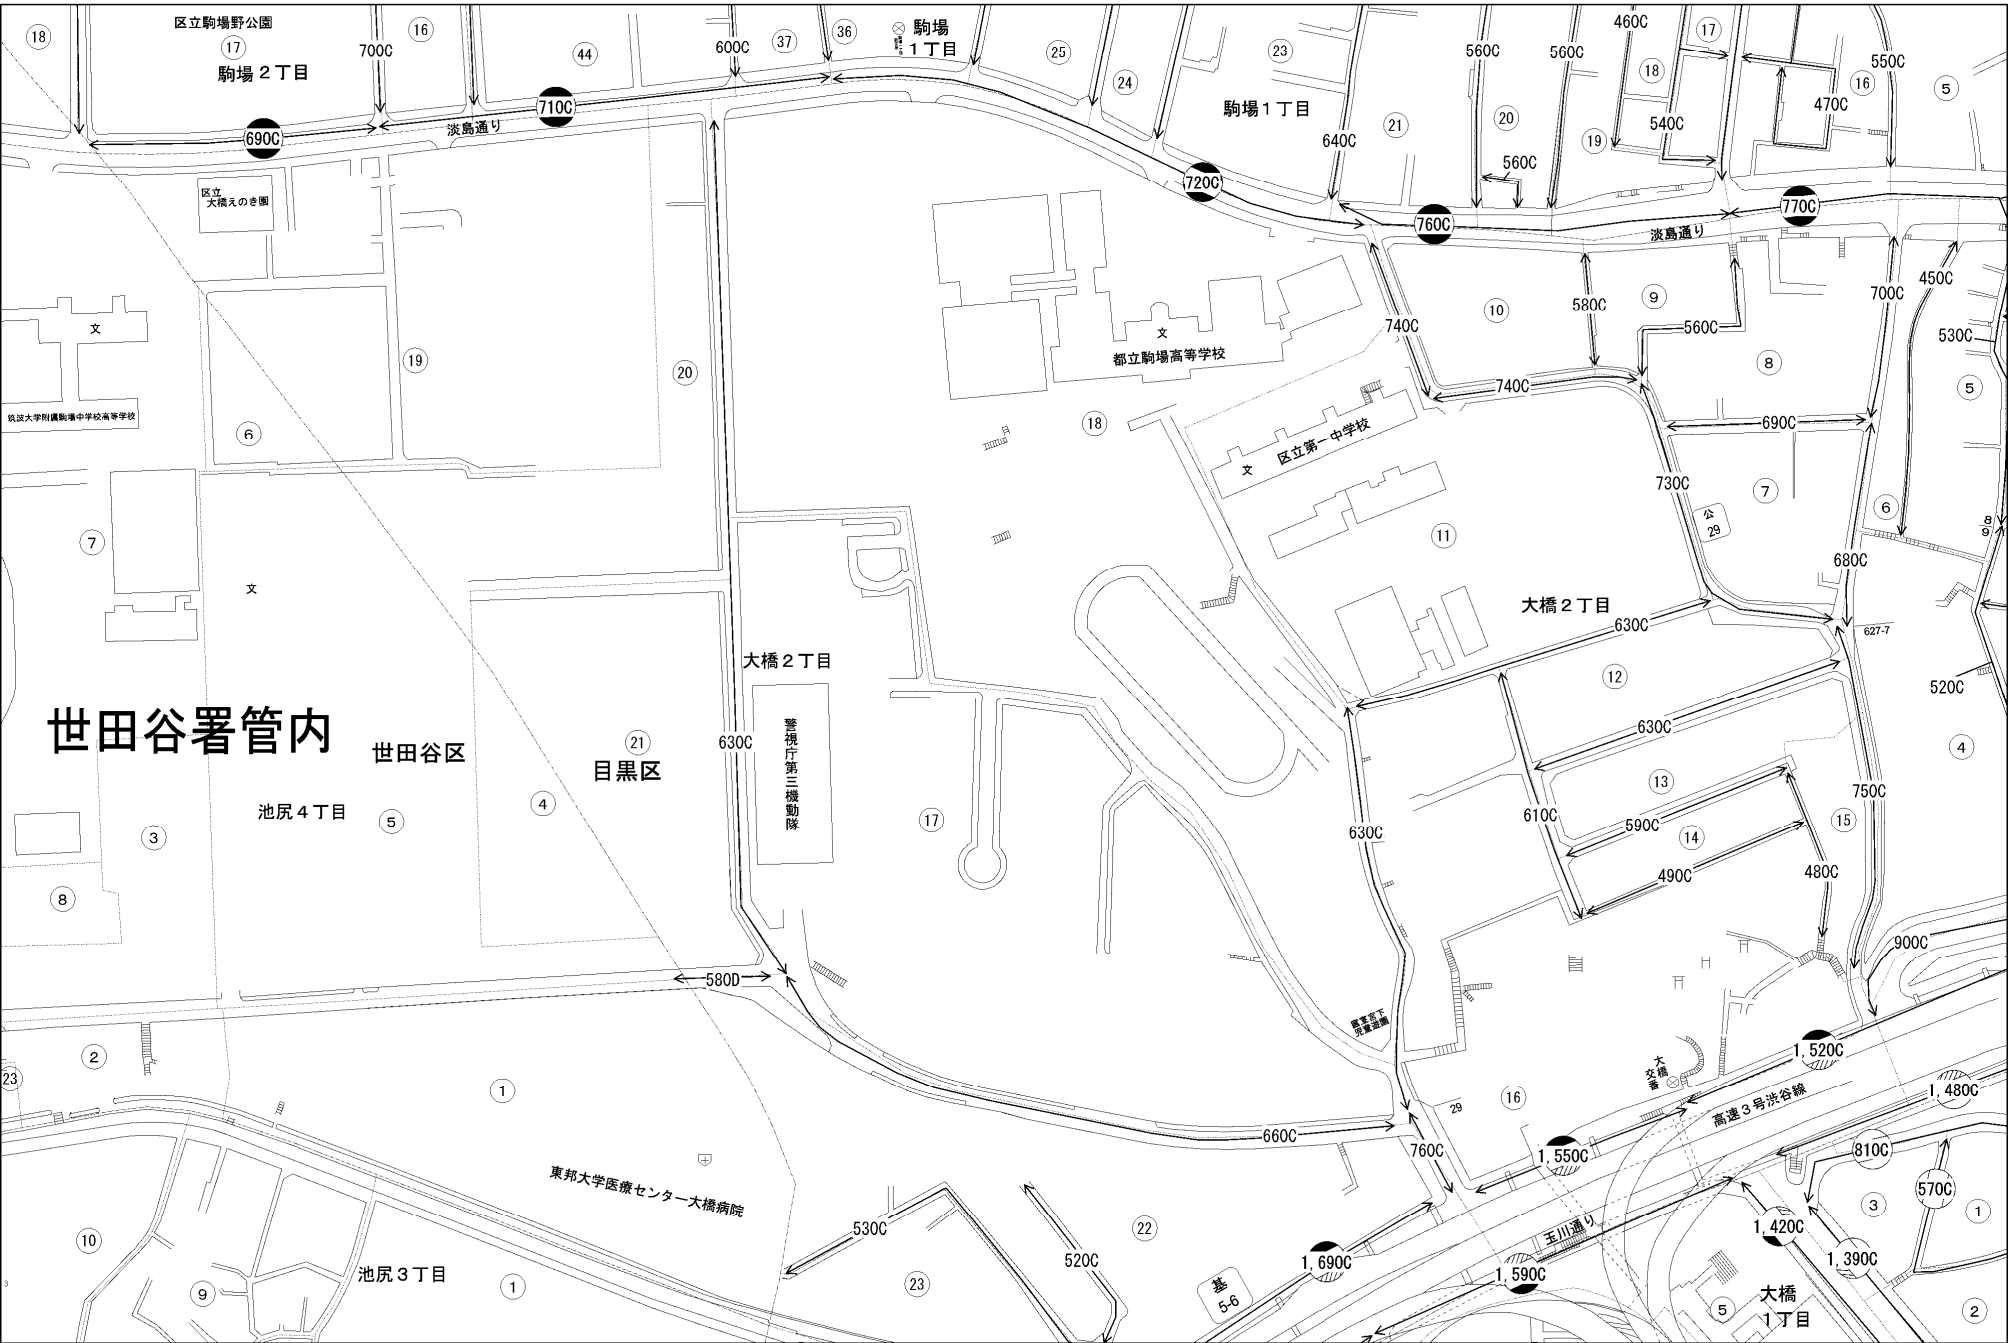

ビル街地区 高度商業地区 繁華街地区 普通商業・併用住宅地区 中小工場地区 大工場地区 普通住宅地区

記号	借地権割合	記号	借地権割合
A	90%	E	50%
B	80%	F	40%
C	70%	G	30%
D	60%		

目黒区
(目黒署)

世田谷署管内

世田谷区

目黒区

池尻4丁目

大橋2丁目

大橋2丁目

池尻3丁目

大橋1丁目

東邦大学医療センター大橋病院

都立駒場高等学校

区立第一中学校

警視庁第三機動隊

高速3号渋谷線

五川通り

大橋

警察

基 5-6

1