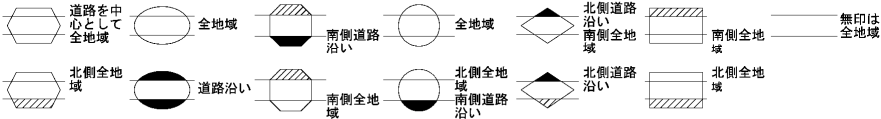

ビル街地区 高度商業地区 繁華街地区 普通商業・併用住宅地区 中小工場地区 大工場地区 普通住宅地区

記号	借地権割合	記号	借地権割合
A	90%	E	50%
B	80%	F	40%
C	70%	G	30%
D	60%		

目黒区
(目黒署)

世田谷署管内

世田谷区

目黒区

池尻4丁目

大橋2丁目