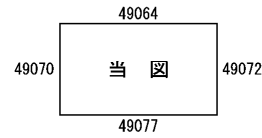

ビル街地区 高度商業地区 繁華街地区 普通商業・併用住宅地区 中小工場地区 大工場地区 普通住宅地区

記号	借地権割合	記号	借地権割合
A	90%	E	50%
B	80%	F	40%
C	70%	G	30%
D	60%		

練馬区
(練馬西署)

荻窪署管内

練馬区
早稲田大学上井草
グラウンド

杉並区

杉並区上井草スポーツセンター
杉並区上井草郵便局
上井草公民館
上井草児童センター
上井草公園

区立
上井草
公園