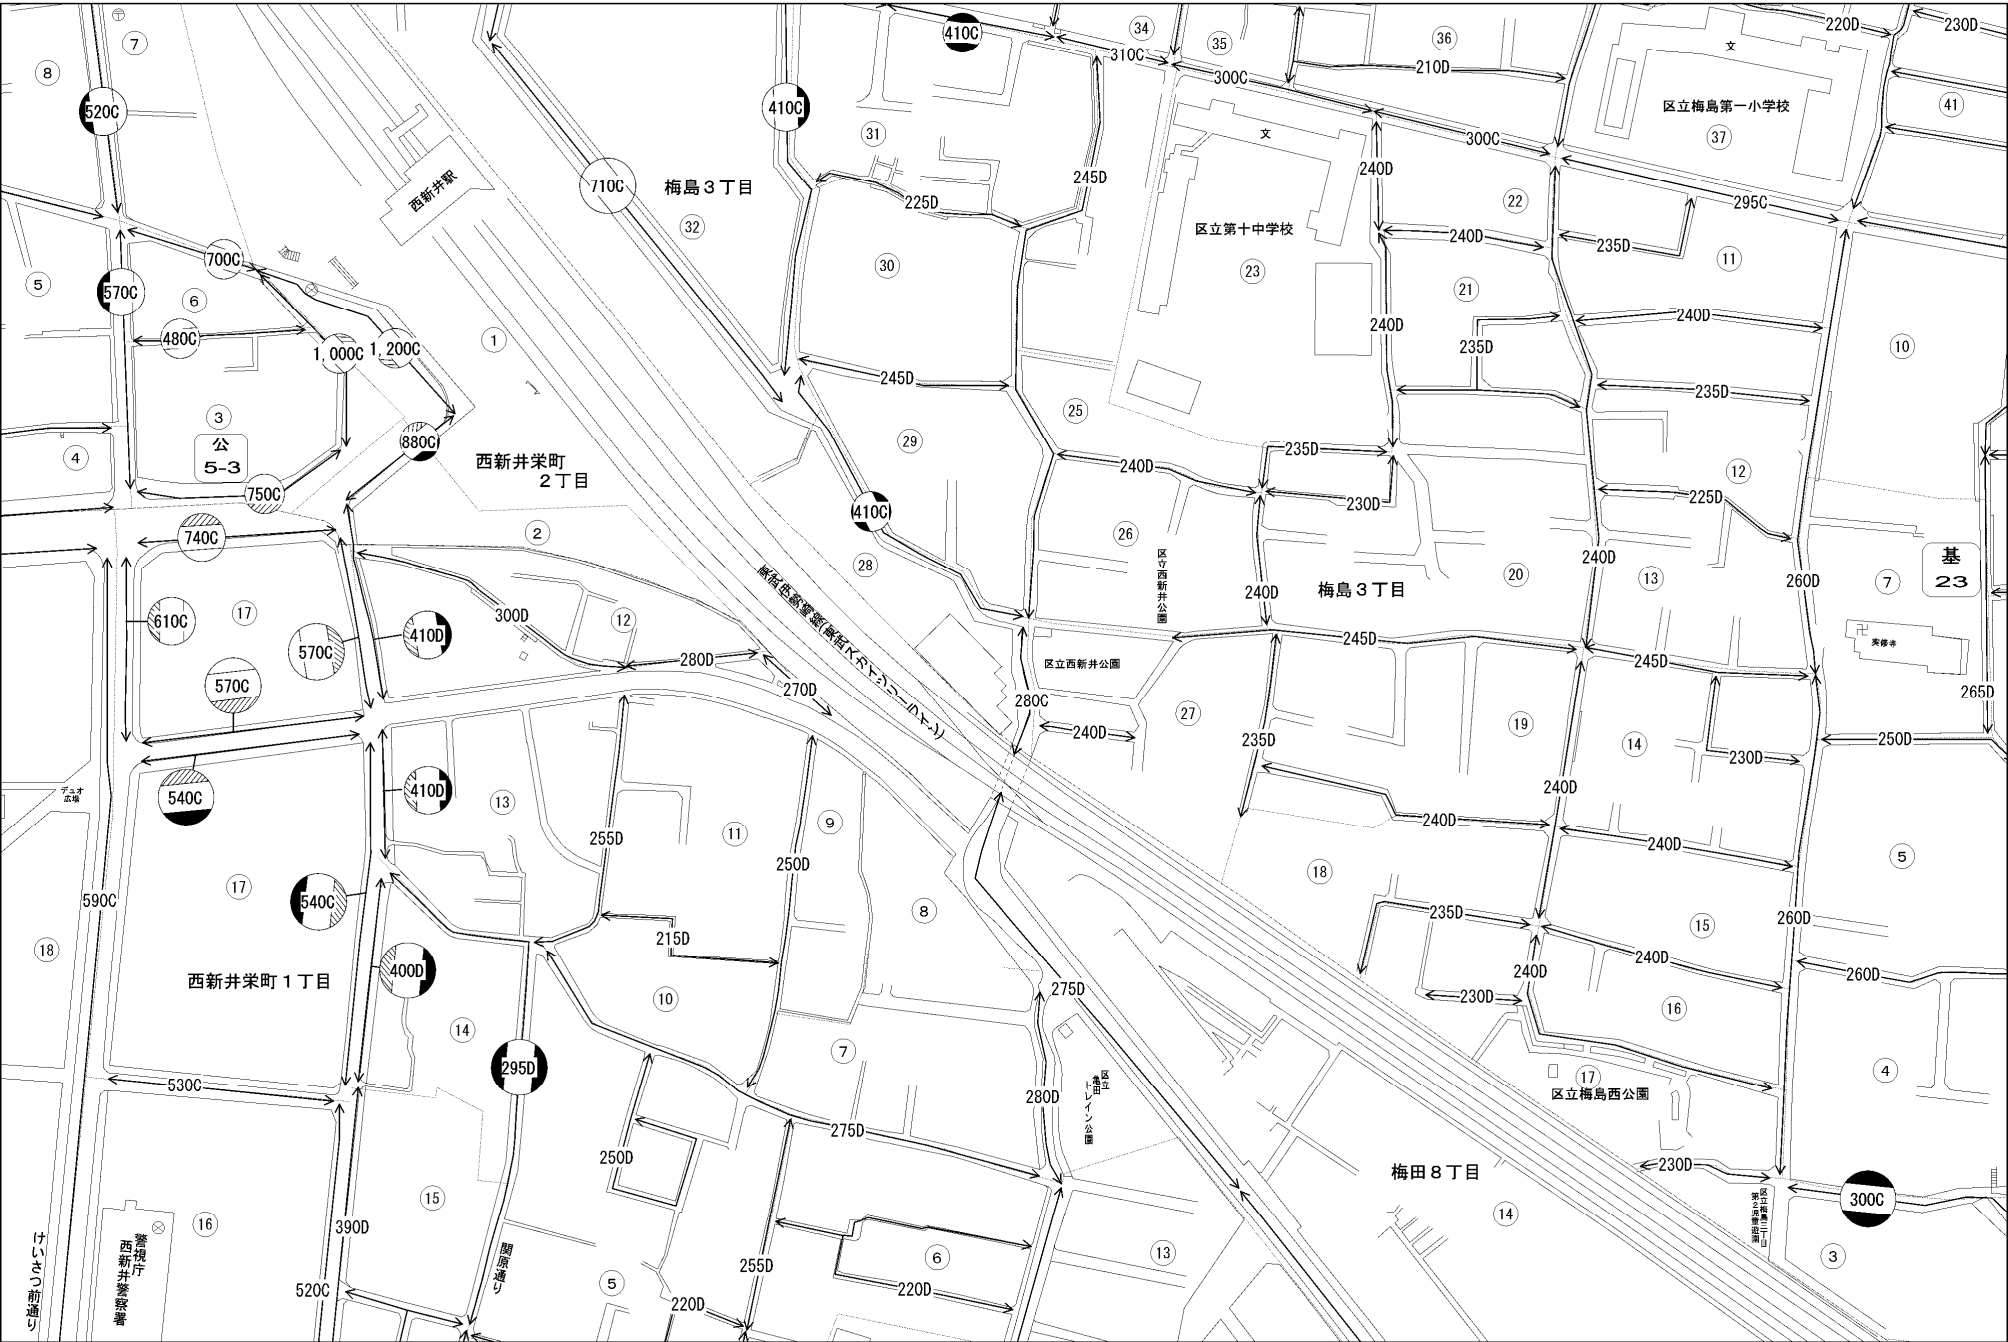

ビル街地区 高度商業地区 繁華街地区 普通商業・併用住宅地区 中小工場地区 大工場地区 普通住宅地区

足立区
(西新井署)

けいせいしき前通り

西新井警察署
西新井駅前
西新井駅前
西新井駅前

開原通り

区立西新井公園

区立西新井公園

梅田 8 丁目

区立梅島西公園

基
23