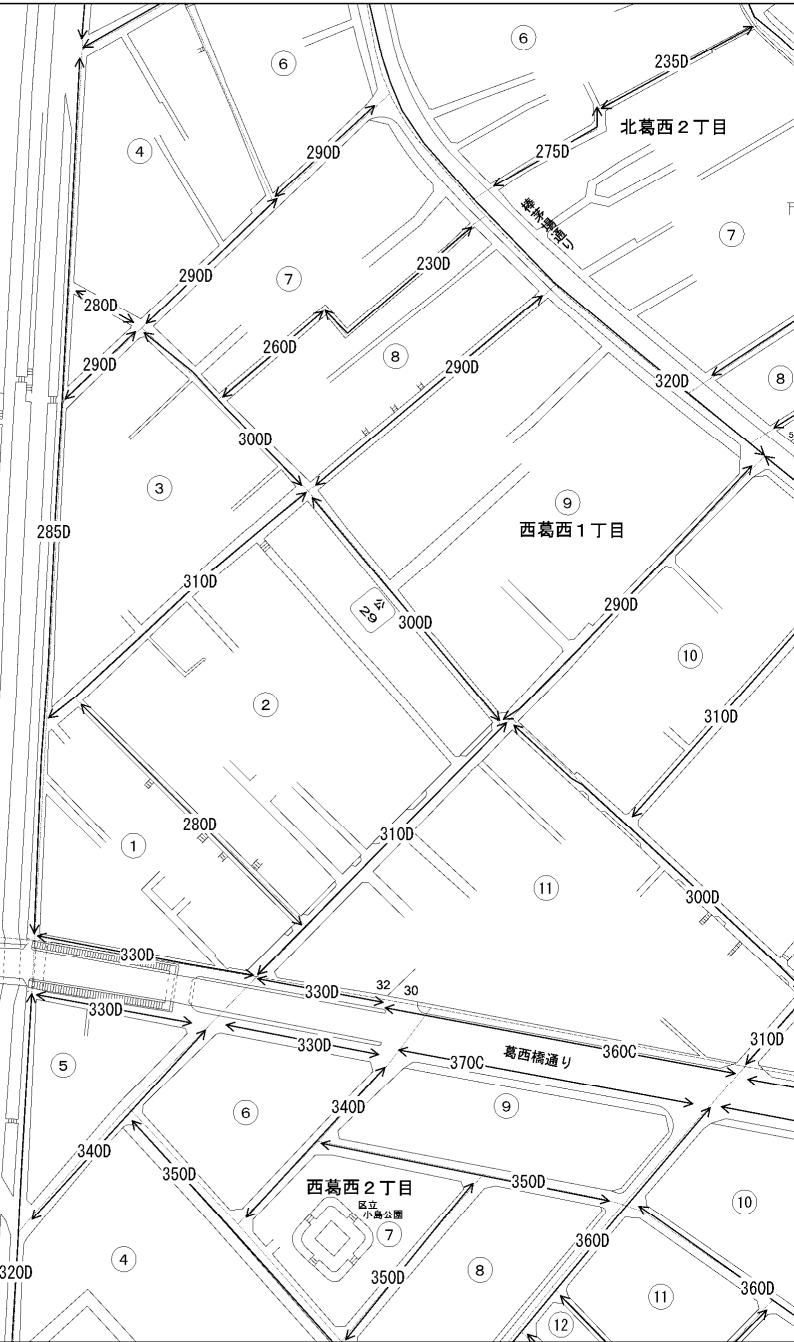

ビル街地区 高度商業地区 繁華街地区 普通商業・併用住宅地区 中小工場地区 大工場地区 普通住宅地区

記号	借地権割合	記号	借地権割合
A	90%	E	50%
B	80%	F	40%
C	70%	G	30%
D	60%		

令和
3
54015
江戸川区
(江戸川南署)

江東区

江戸川区

西葛西 1 丁目

高速中央環状線

西葛西 2 丁目

西葛西 2 丁目
区立
小島公園