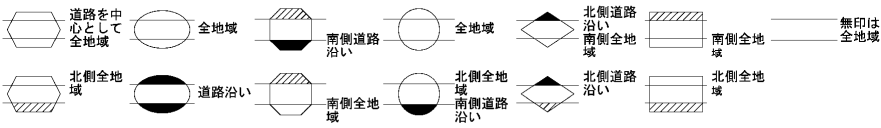

ビル街地区 高度商業地区 繁華街地区 普通商業・併用住宅地区 中小工場地区 大工場地区 普通住宅地区

記号	借地権割合	記号	借地権割合
A	90%	E	50%
B	80%	F	40%
C	70%	G	30%
D	60%		

令和
3
57070
小金井市
三鷹市
(武蔵野署)