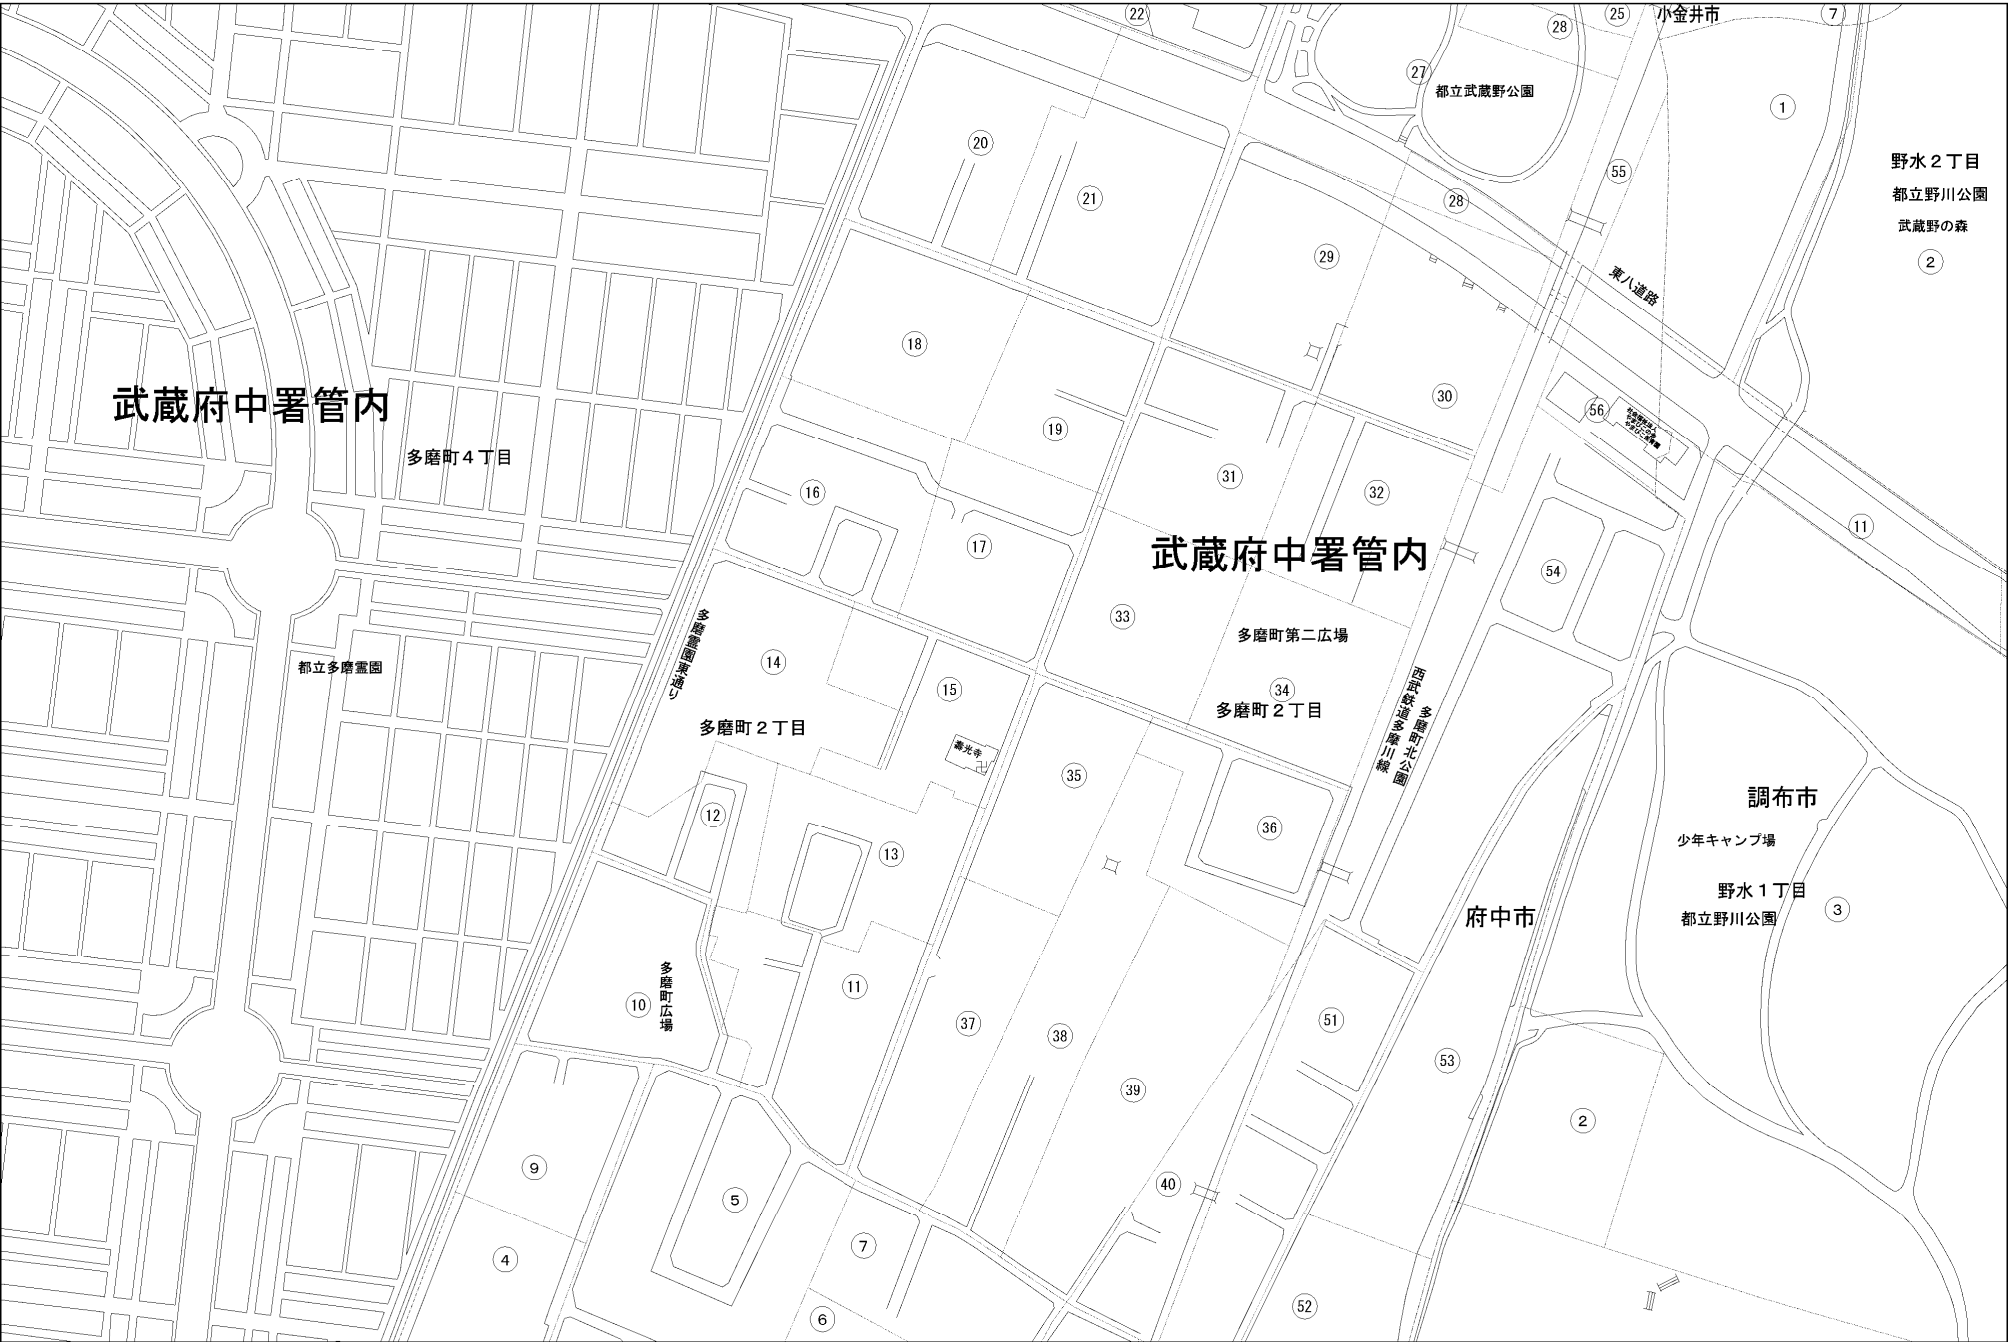

ビル街地区 高度商業地区 繁華街地区 普通商業・併用住宅地区 中小工場地区 大工場地区 普通住宅地区

記号	借地権割合	記号	借地権割合
A	90%	E	50%
B	80%	F	40%
C	70%	G	30%
D	60%		

57083  
当 図

野水2丁目  
都立野川公園  
武蔵野の森  
2

調布市  
少年キャンプ場  
野水1丁目  
都立野川公園  
3

府中市