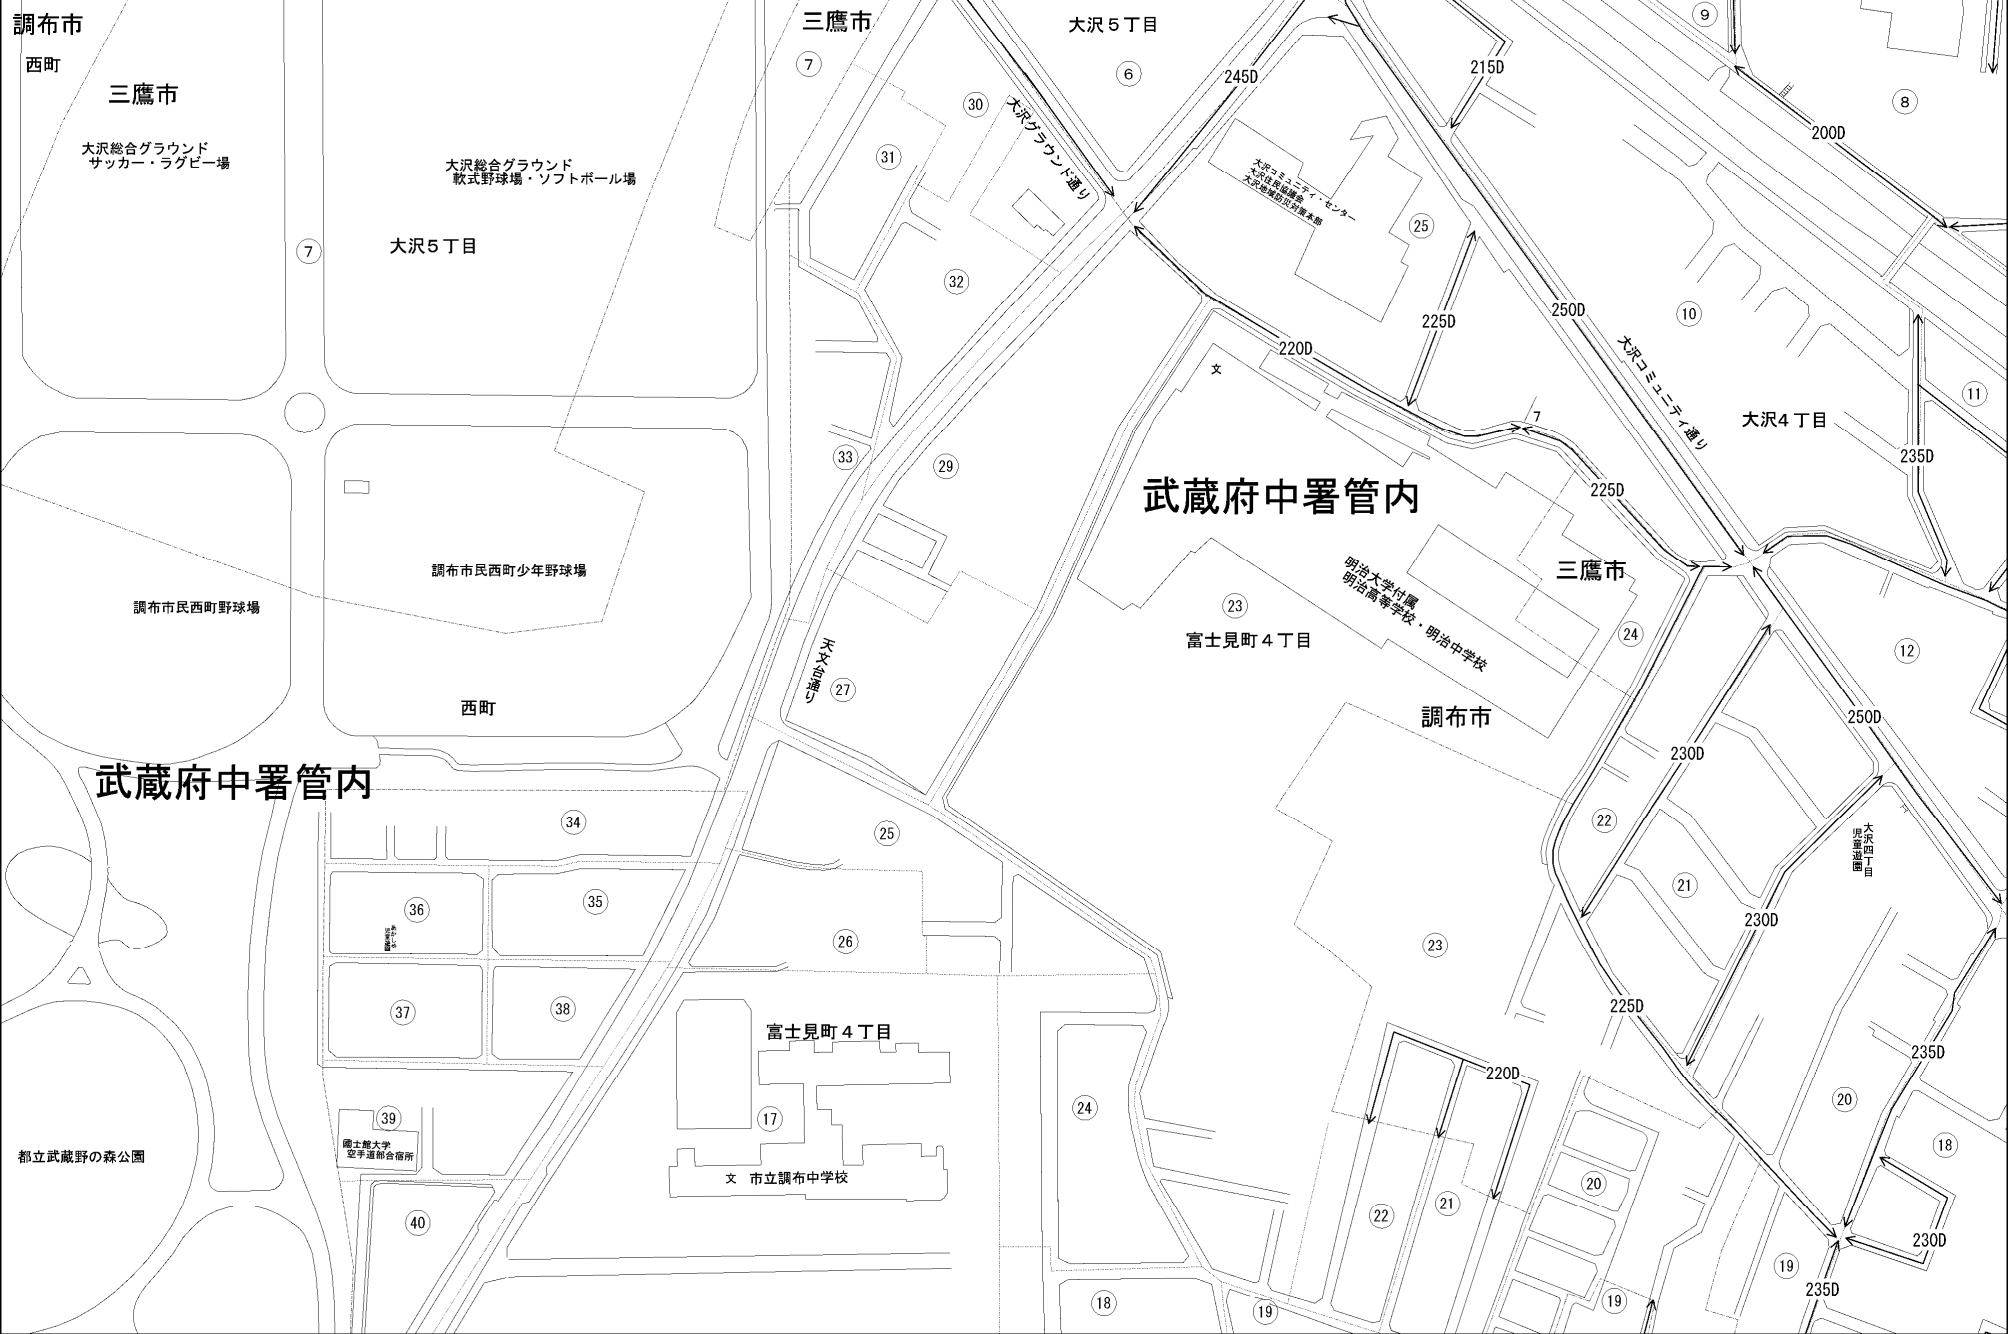

ビル街地区 高度商業地区 繁華街地区 普通商業・併用住宅地区 中小工場地区 大工場地区 普通住宅地区

記号	借地権割合	記号	借地権割合
A	90%	E	50%
B	80%	F	40%
C	70%	G	30%
D	60%		

三鷹市  
(武蔵野署)

富士野大学  
学生運動会宿所

都立武蔵野の森公園