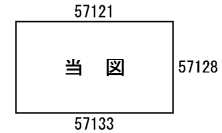

ビル街地区 高度商業地区 繁華街地区 普通商業・併用住宅地区 中小工場地区 大工場地区 普通住宅地区

記号	借地権割合	記号	借地権割合
A	90%	E	50%
B	80%	F	40%
C	70%	G	30%
D	60%		

三鷹市  
(武蔵野署)

富士野大学  
学生運動会宿所

都立武蔵野の森公園