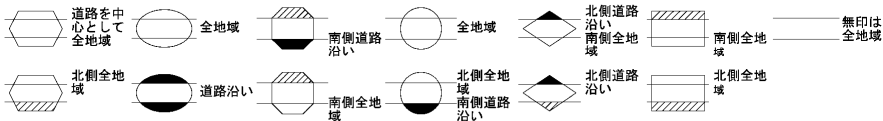

ビル街地区 高度商業地区 繁華街地区 普通商業・併用住宅地区 中小工場地区 大工場地区 普通住宅地区

| 記号 | 借地権割合 | 記号 | 借地権割合 |
|----|-------|----|-------|
| A | 90% | E | 50% |
| B | 80% | F | 40% |
| C | 70% | G | 30% |
| D | 60% | | |

府中市
(武蔵府中署)

府中市
多摩市
関戸
日野署管内