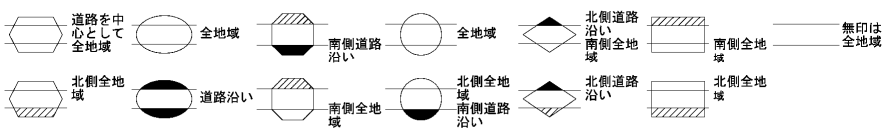

ビル街地区 高度商業地区 繁華街地区 普通商業・併用住宅地区 中小工場地区 大工場地区 普通住宅地区

記号	借地権割合	記号	借地権割合
A	90%	E	50%
B	80%	F	40%
C	70%	G	30%
D	60%		

調布市
(武蔵府中署)