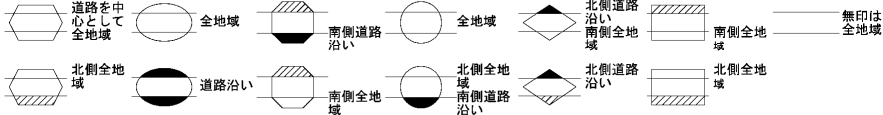

ビル街地区 高度商業地区 繁華街地区 普通商業・併用住宅地区 中小工場地区 大工場地区 普通住宅地区

記号	借地権割合	記号	借地権割合
A	90%	E	50%
B	80%	F	40%
C	70%	G	30%
D	60%		

調布市
(武蔵府中署)