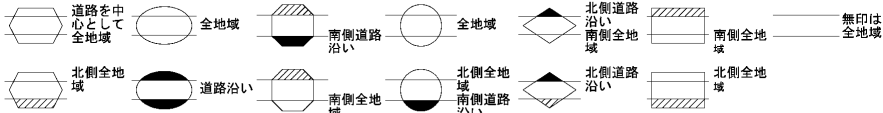

ビル街地区 高度商業地区 繁華街地区 普通商業・併用住宅地区 中小工場地区 大工場地区 普通住宅地区

記号	借地権割合	記号	借地権割合
A	90%	E	50%
B	80%	F	40%
C	70%	G	30%
D	60%		

調布市
(武蔵府中署)