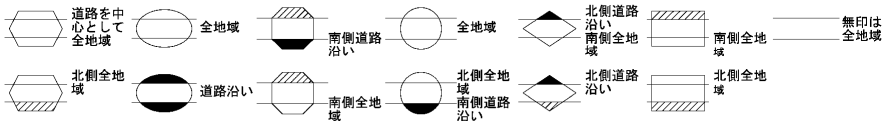

ビル街地区 高度商業地区 繁華街地区 普通商業・併用住宅地区 中小工場地区 大工場地区 普通住宅地区

記号	借地権割合	記号	借地権割合
A	90%	E	50%
B	80%	F	40%
C	70%	G	30%
D	60%		

東村山市

廻田町 3丁目