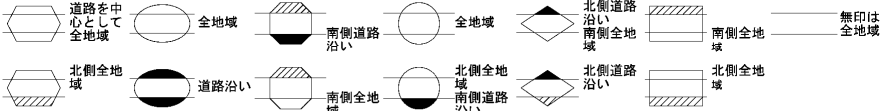

ビル街地区 高度商業地区 繁華街地区 普通商業・併用住宅地区 中小工場地区 大工場地区 普通住宅地区

記号	借地権割合	記号	借地権割合
A	90%	E	50%
B	80%	F	40%
C	70%	G	30%
D	60%		

南アルプス市  
(甲府署)

十日市場

下宮地

江原

倍率地域

南アルプス郵便局