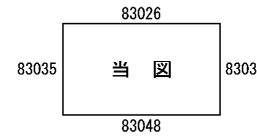

ビル街地区 高度商業地区 繁華街地区 普通商業・併用住宅地区 中小工場地区 大工場地区 普通住宅地区

記号	借地割合	記号	借地割合
A	90%	E	50%
B	80%	F	40%
C	70%	G	30%
D	60%		

富士河口湖町 (大月署)