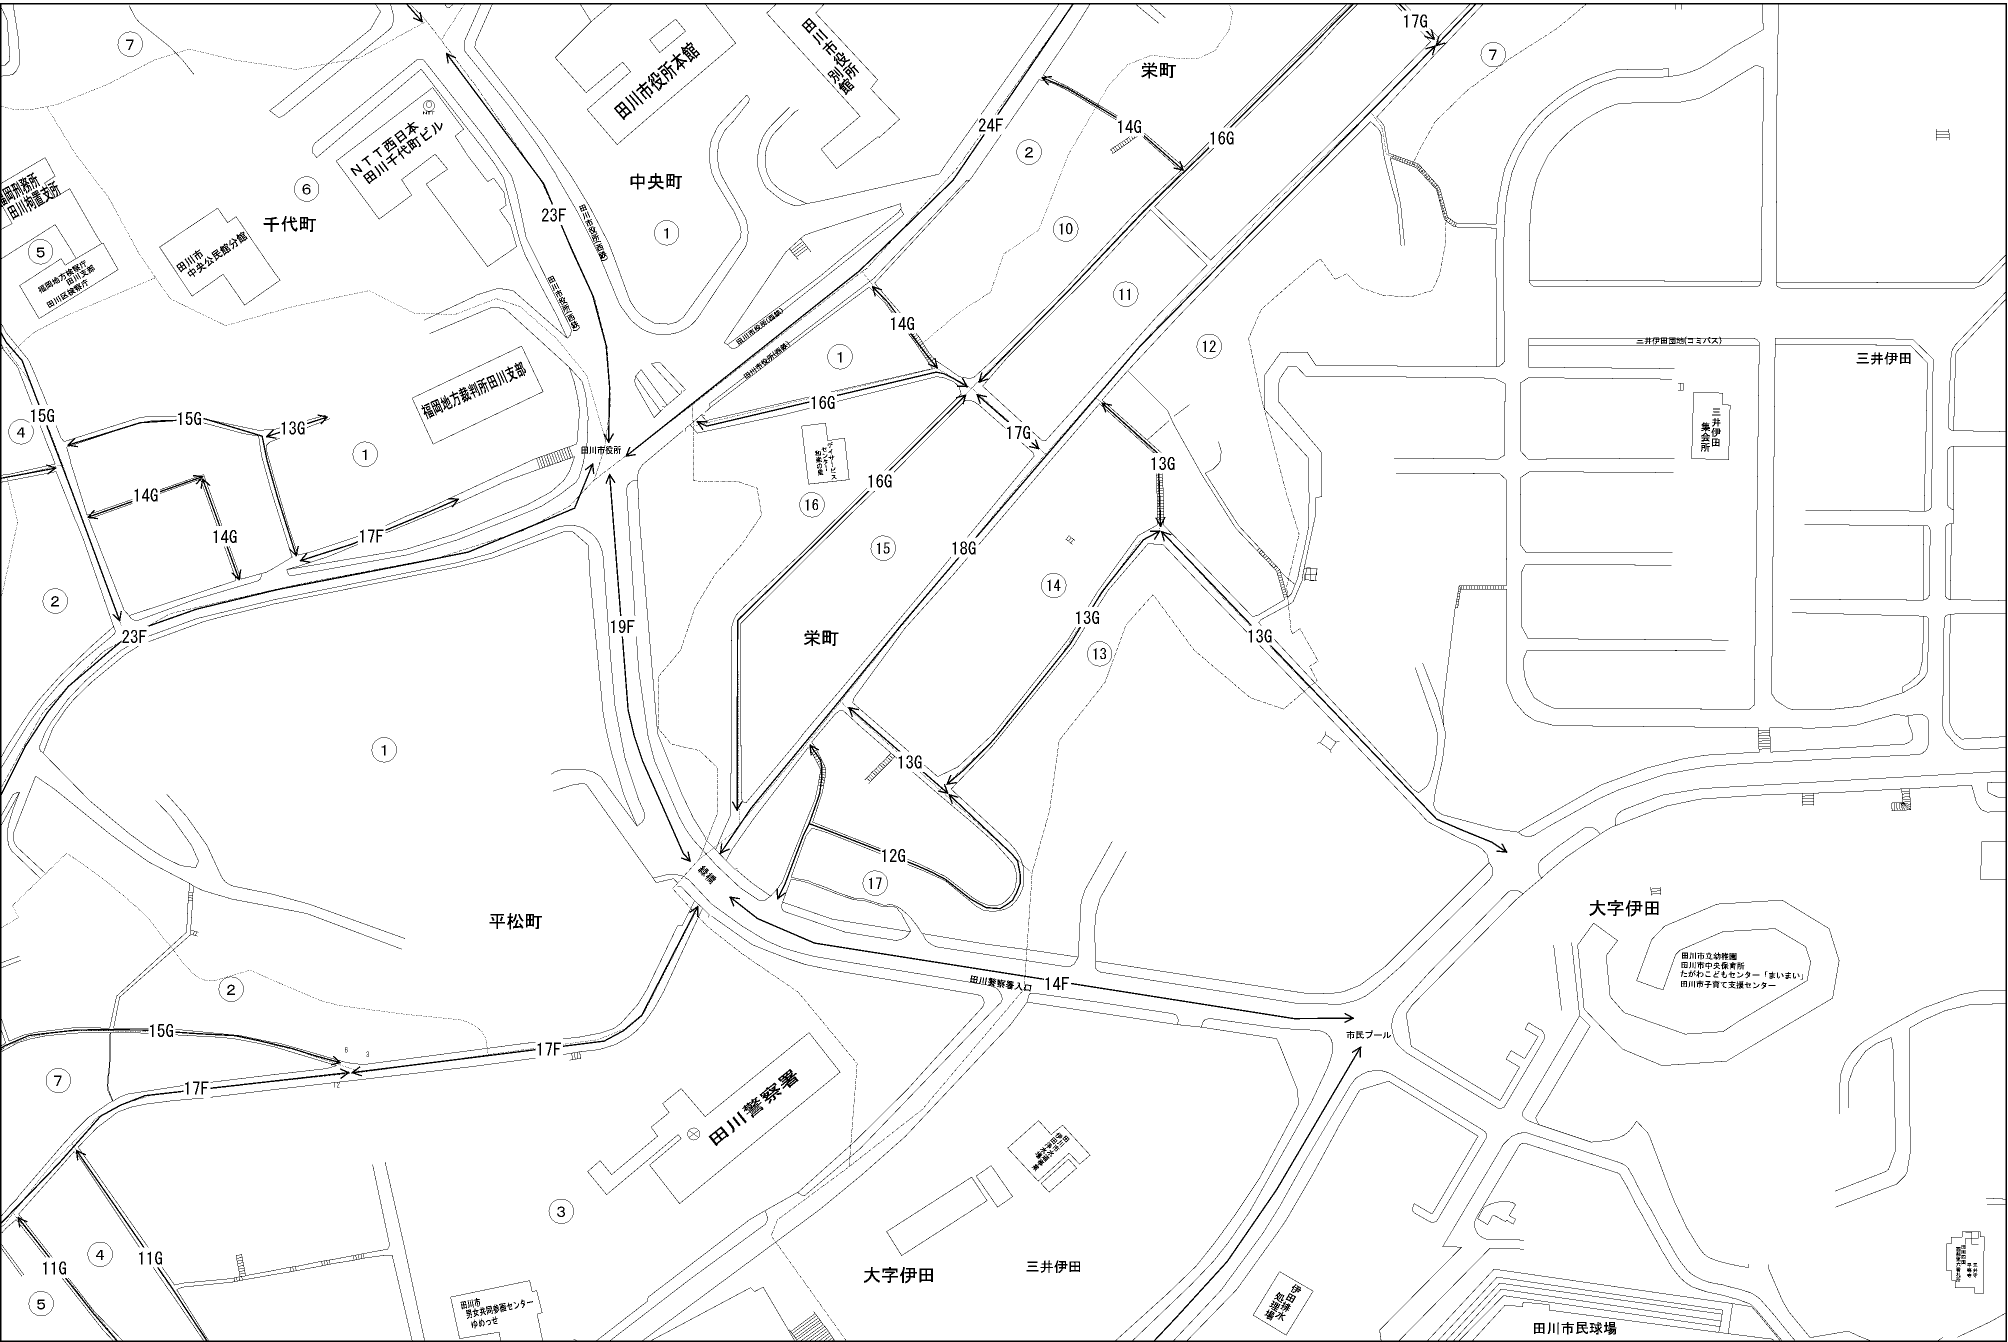

ビル街地区 高度商業地区 繁華街地区 普通商業・併用住宅地区 中小工場地区 大工場地区 普通住宅地区

記号	借地権割合	記号	借地権割合
A	90%	E	50%
B	80%	F	40%
C	70%	G	30%
D	60%		

田川市
(田川署)

田川市立動物園
田川市中央図書館
たがねこどもセンター「まいまい」
田川市子育て支援センター